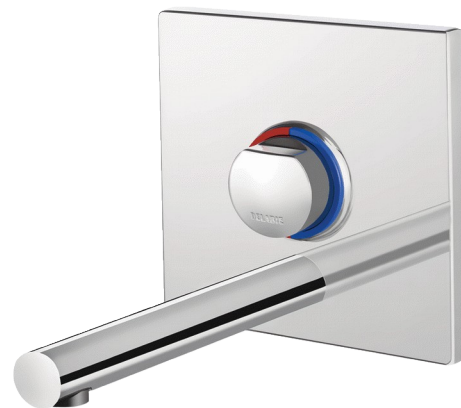

# Misturadora de lavatório temporizada TEMPOMIX 3

Ref. 794250

Abertura suave, kit 2/2

**PVP indicativo s/ IVA Portugal 2024: 238,76 €**

## DESCRIÇÃO

Misturadora de lavatório temporizada TEMPOMIX 3 - Ref. 794250

Misturadora de lavatório temporizada encastrada TEMPOMIX 3 kit 2/2: Placa de metal cromado 160 x 160 mm inviolável.

Regulação da temperatura e abertura no manípulo.

Limitador de temperatura máxima (regulável pelo instalador).

Abertura suave.

Temporização ~7 segundos.

Débito pré-regulado a 3 l/min a 3 bar, ajustável de 1,4 a 6 l/min.

Quebra-jatos anticalcário.

Bica L.190 com interior liso de baixa capacidade (limita os nichos bacterianos).Garantia 30 anos.

## CARACTERÍSTICAS TÉCNICAS

Misturadora de lavatório temporizada TEMPOMIX 3 - Ref. 794250

Ligação	F1/2"
Tecnologia	Temporizada
Altura	160 mm
Largura	160 mm
Comprimento da bica	190 mm
Débito	3 l/min
Padrões	ACS  
Garantia	