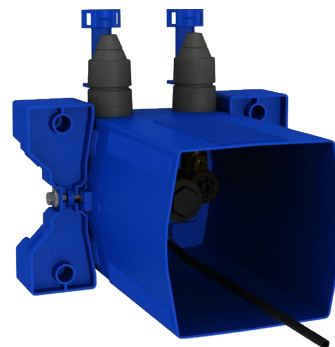

Caixa de encastrar TEMPOMIX 3 lavatório

Ref. 794BOX3

Estanque, kit 1/2

PVP indicativo s/ IVA Portugal 2024: 234,07 €

DESCRIÇÃO

Caixa de encastrar TEMPOMIX 3 lavatório - Ref. 794BOX3

- Caixa de encastrar estanque para TEMPOMIX 3 lavatório kit 1/2:
 - Flange com junta de estanquidade.
 - Ligação hidráulica pelo exterior e manutenção pela frente.
 - Instalação modulável (calhas, parede em alvenaria, painel).
 - Compatível com revestimentos de 10 a 120 mm (respeitando a profundidade de encastre mínima de 93 mm).
 - Adaptável com tubo de alimentação standard ou "tubo em tubo".
 - Torneiras de segurança e de regulação de débito, filtros, válvulas antirretorno e cartucho integrados e acessíveis pela frente.
 - Misturadora TEMPOMIX 3 F1/2" monocomando.
 - Entrega em 2 kits: purga da rede segura, sem elemento sensível.
- Garantia 30 anos.

A encomendar com as placas de comando das referências: 794200 ou 794250.

CARACTERÍSTICAS TÉCNICAS

Caixa de encastrar TEMPOMIX 3 lavatório - Ref. 794BOX3

Ligação	F1/2"
Tecnologia	Temporizada
Altura	150 mm
Profundidade	93 - 190 mm
Largura	225 mm
Débito	3 l/min
Padrões	ACS  
Garantia	

VANTAGENS

Instalação encastrável na parede

Caixa estanque, ajustável e modulável

Caixa 100% estanque