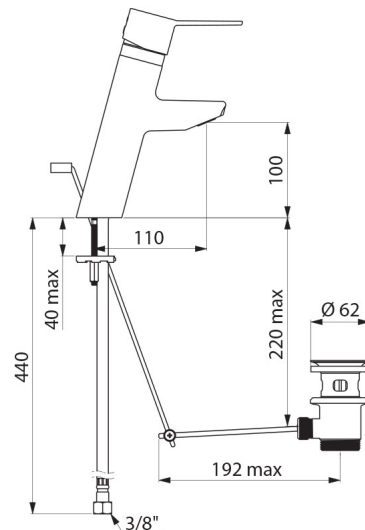

Misturadora de lavatório equilíbrio de pressão **SECURITHERM EP BIOSAFE**

Ref. 2920TEP

Misturadora mecânica monofuro H.100 L.110

PVP indicativo s/ IVA Portugal 2024: 210,43 €

DESCRIÇÃO

Misturadora de lavatório equilíbrio de pressão SECURITHERM EP BIOSAFE - Ref. 2920TEP

Misturadora de lavatório mecânica com equilíbrio de pressão. Misturadora monofuro com bica H.100 L.110 equipada com saída BIOSAFE higiénica.

Bica adaptada para a colocação de um filtro terminal BIOFIL. Cartucho cerâmico Ø35 de equilíbrio de pressão com limitador de temperatura máxima pré-regulado.

Total segurança anti-queimaduras: débito de AQ restrito no caso de corte de AF (e o inverso).

Temperatura constante qualquer que seja a variação de pressão e de débito na rede.

Bica com tubo de interior liso, sem nicho bacteriano e baixa capacidade de água.

A velocidade da água neste tubo, reduz consideravelmente o desenvolvimento do biofilme.

Possibilidade de realizar facilmente um choque térmico sem desmontar a alavanca nem cortar a alimentação de água fria.

Corpo com baixa capacidade de contenção de água (limita os nichos bacterianos).

Débito regulado a 5 l/min.

Comando por manípulo compacto.

Vareta ergonómica e válvula 1"1/4 de latão.

Flexíveis PEX F3/8" com filtros e válvulas antirretorno.

Fixação reforçada por 2 pernos em Inox.

Misturadora mecânica com equilíbrio de pressão SECURITHERM, particularmente adaptada para os estabelecimentos de cuidados de saúde, lares, hospitais e clínicas.

Misturadora monofuro adaptada para pessoas com mobilidade reduzida (PMR).

Garantia da misturadora de 30 anos.

CARACTERÍSTICAS TÉCNICAS

Misturadora de lavatório equilíbrio de pressão SECURITHERM EP BIOSAFE - Ref. 2920TEP