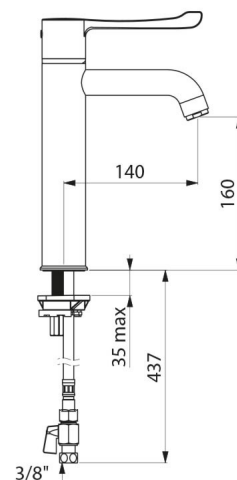

Misturadora de banca termostática sequencial SECURITHERM

Ref. H9620

Misturadora termostática monofuro sequencial H.160 L.140

PVP indicativo s/ IVA Portugal 2025: 306,00 €

DESCRIÇÃO

Misturadora de banca termostática sequencial SECURITHERM - Ref. H9620

Misturadora de banca termostática SECURITHERM.
Misturadora termostática sequencial: abertura e fecho sobre a água fria.
Misturadora monofuro com bica curva H.160 L.140 equipada com um quebra-jatos higiénico sem retenção de impurezas e resistente aos choques térmicos. Segurança anti-queimaduras: fecho automático no caso de corte de água fria ou água quente.
Isolamento térmico anti-queimaduras Securitouch.
Não existe risco de intercomunicação entre a água quente e a água fria.
Ausência de válvula antirretorno nas entradas.
Cartucho termostático sequencial anticalcário para regulação monocomando do débito e da temperatura.
Temperatura regulável de água fria até 40°C com limitador de temperatura bloqueado a 40°C.
Possibilidade de realizar choque térmico e químico.
Corpo e bica com interior liso e de baixa capacidade de água.
Débito regulado a 9 l/min.
Comando sem contacto manual por alavanca Higiene L.146.
Sem vareta e sem válvula.
Flexíveis PEX F3/8" fornecidos com torneiras de segurança de latão cromado.
Fixação reforçada por 2 pernos em Inox.
Misturadora particularmente adaptada para os estabelecimentos de cuidados de saúde, lares, hospitais e clínicas.
Adaptada para pessoas com mobilidade reduzida (PMR).
Garantia 30 anos.
Modelo disponível na versão com tubos de cobre.

CARACTERÍSTICAS TÉCNICAS

Misturadora de banca termostática sequencial SECURITHERM - Ref. H9620