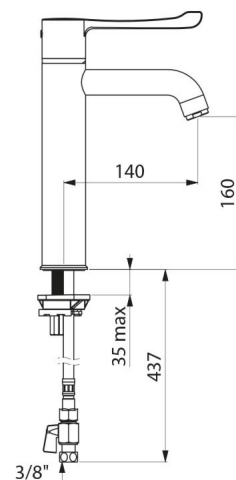

Misturadora de banca termostática sequencial **SECURITHERM**

Ref. H9620

Misturadora termostática monofuro sequencial H.160 L.140

PVP indicativo s/ IVA Portugal 2024: 350,43 €

DESCRIÇÃO

Misturadora de banca termostática sequencial SECURITHERM - Ref. H9620

Misturadora de banca termostática SECURITHERM.
Misturadora termostática sequencial: abertura e fecho sobre a água fria.
Misturadora monofuro com bica curva H.160 L.140 equipada com um quebra-jatos higiénico sem retenção de impurezas e resistente aos choques térmicos.
Segurança anti-queimaduras: fecho automático no caso de corte de água fria ou água quente.
Isolamento térmico anti-queimaduras Securitouch.
Não existe risco de intercomunicação entre a água quente e a água fria.
Ausência de válvula antirretorno nas entradas.
Cartucho termostático sequencial anticalcário para regulação monocomando do débito e da temperatura.
Temperatura regulável de água fria até 40°C com limitador de temperatura bloqueado a 40°C.
Possibilidade de realizar choque térmico e químico.
Corpo e bica com interior liso e de baixa capacidade de água.
Débito regulado a 9 l/min.
Comando sem contacto manual por alavanca Higiene L.146.
Sem vareta e sem válvula.
Flexíveis PEX F3/8" fforneidos com torneiras de segurança de latão cromado.
Fixação reforçada por 2 pernos em Inox.
Misturadora particularmente adaptada para os estabelecimentos de cuidados de saúde, lares, hospitais e clínicas.
Adaptada para pessoas com mobilidade reduzida (PMR).
Garantia 30 anos.
Modelo disponível na versão com tubos de cobre.

CARACTERÍSTICAS TÉCNICAS

Misturadora de banca termostática sequencial SECURITHERM - Ref. H9620