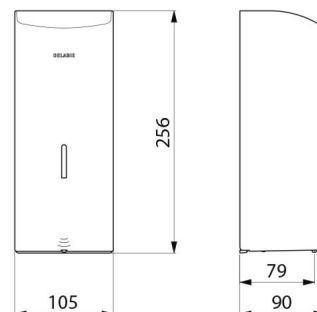

## DESCRIÇÃO

**Doseador de sabão eletrónico mural, 1 litro - Ref. 512066BK**

Doseador de sabão eletrónico mural.  
 Doseador de sabão líquido ou gel hidroalcoólico.  
 Modelo antivandalismo com fechadura e chave standard DELABIE.  
 Ausência de contacto manual: deteção automática das mãos por célula de infravermelhos (distância de deteção regulável).  
 Corpo em Inox 304 bacteriostático.  
 Corpo monobloco articulado para fácil manutenção e melhor higiene.  
 Bomba antidesperdício: dose de 0,8 ml (regulável até 7 doses por deteção).  
 Funcionamento possível em modo antientupimento.  
 Doseador de sabão automático: alimentação por 6 pilhas fornecidas AA -1,5 V (DC9V) integradas no corpo do doseador de sabão.  
 Indicador luminoso de bateria fraca.  
 Reservatório com uma abertura larga: facilita o enchimento por bidões de grande capacidade.  
 Janela de controlo de nível.  
 Acabamento inox 304 preto mate.  
 Espessura inox: 1 mm.  
 Capacidade: 1 litro.  
 Dimensões: 90 x 105 x 256 mm.  
 Para sabão líquido de base vegetal, com viscosidade máxima de: 3 000 mPa.s.  
 Compatível com gel hidroalcoólico.  
 Marcação CE.  
 Doseador de sabão eletrónico mural com garantia de 30 anos.

## CARACTERÍSTICAS TÉCNICAS

**Doseador de sabão eletrónico mural, 1 litro - Ref. 512066BK**

Alimentação	6 pilhas AA
Tecnologia	Deteção infravermelhos
Altura	256 mm
Profundidade	90 mm
Largura	105 mm
Volume	Reservatório 1 litro
Espessura	1 mm
Acabamento	Inox 304 preto mate
Padrões	 