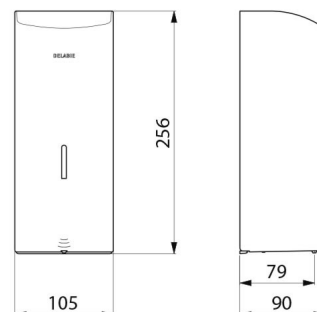

| | |
|--------------|---|
| Alimentação | 6 pilhas AA |
| Tecnologia | Deteção infravermelhos |
| Altura | 256 mm |
| Profundidade | 90 mm |
| Largura | 105 mm |
| Volume | Reservatório 1 litro |
| Espessura | 1 mm |
| Acabamento | Inox 304 preto mate |
| Padrões |   |