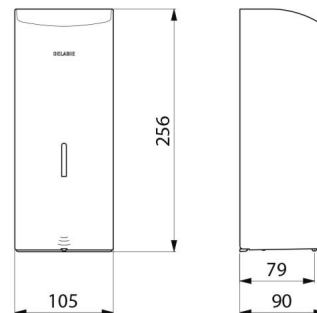

| | |
|--------------|---|
| Alimentação | 6 pilhas AA |
| Tecnologia | Deteção infravermelhos |
| Altura | 256 mm |
| Profundidade | 90 mm |
| Largura | 105 mm |
| Volume | Reservatório 1 litro |
| Espessura | 1 mm |
| Acabamento | Inox 304 preto mate |
| Padrões |  |