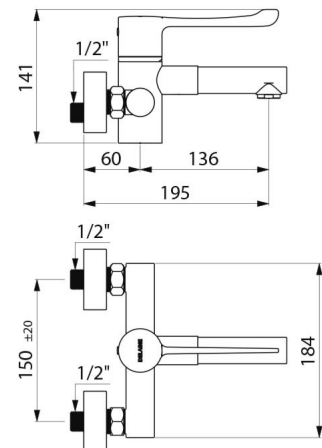

Misturadora de lavatório termostática sequencial mural **SECURITHERM**

Ref. H9611S

Misturadora termostática sequencial mural

PVP indicativo s/ IVA Portugal 2025: 395,59 €

DESCRIÇÃO

Misturadora de lavatório termostática sequencial mural **SECURITHERM** - Ref. H9611S

Misturadora de lavatório termostática SECURITHERM mural.
Misturadora termostática sequencial: abertura e fecho sobre a água fria.
Se qualquer risco de intercomunicação entre água quente e água fria.
Ausência de válvula antirretorno nas entradas.
Misturadora mural fornecida com 2 bicas removíveis em inox L.136 mm.
Segurança anti-queimaduras: fecho automático no caso de corte de água fria ou água quente.
Isolamento térmico anti-queimaduras Securitouch.
Cartucho termostático sequencial anticalcário para a regulação sequencial do débito e da temperatura.
Temperatura regulável de água fria até aos 40°C com limitador de temperatura ativado aos 40°C.
Possibilidade de realizar choques térmico e químico.
Corpo e bica com interior liso e de baixa capacidade de água.
Débito regulado a 7 l/min.
Corpo de latão cromado.
Comando sem contacto manual com alavanca Higiene L.146.
Misturadora entre-eixos 150 mm fornecida com ligações murais excêntricas standard M1/2" M3/4".
Misturadora termostática, particularmente adaptada para os estabelecimentos de cuidados de saúde, lares, hospitais e clínicas.
Misturadora sequencial adaptada para pessoas com mobilidade reduzida (PMR).
Misturadora com garantia de 30 anos.

CARACTERÍSTICAS TÉCNICAS

Misturadora de lavatório termostática sequencial mural **SECURITHERM** - Ref. H9611S