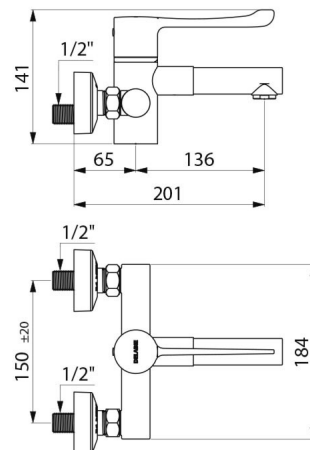

Misturadora de lavatório termostática SECURITHERM mural.
 Misturadora termostática sequencial: abertura e fecho sobre a água fria.
 Se qualquer risco de intercomunicação entre água quente e água fria.
 Ausência de válvula antirretorno nas entradas.
 Misturadora mural fornecida com 2 bicas removíveis em inox L.136 mm.
 Segurança anti-queimaduras: fecho automático no caso de corte de água fria ou água quente.
 Isolamento térmico anti-queimaduras Securitouch.
 Cartucho termostático sequencial anticalcário para a regulação sequencial do débito e da temperatura.
 Temperatura regulável de água fria até aos 40°C com limitador de temperatura ativado aos 40°C.
 Possibilidade de realizar choques térmico e químico.
 Corpo e bica com interior liso e de baixa capacidade de água.
 Débito regulado a 7 l/min.
 Corpo de latão cromado.
 Comando sem contacto manual com alavanca Higiene L.146.
 Misturadora entre-eixos 150 mm fornecida com ligações murais excêntricas STOP/CHECK M1/2" M3/4" adaptadas às restrições dos hospitais.
 Misturadora termostática, particularmente adaptada para os estabelecimentos de cuidados de saúde, lares, hospitais e clínicas.
 Misturadora sequencial adaptada para pessoas com mobilidade reduzida (PMR).
 Misturadora com garantia de 30 anos.

CARACTERÍSTICAS TÉCNICAS

Misturadora de lavatório termostática sequencial mural **SECURITHERM** - Ref. H9611

Ligação	M1/2"
Tecnologia	Misuradora sequencial SECURITHERM Securitouch
Profundidade	201 mm
Comprimento da bica	136 mm
Débito	7 l/min
Limitador de temperatura	SIM
Acabamento	Latão cromado
Padrões	ACS  