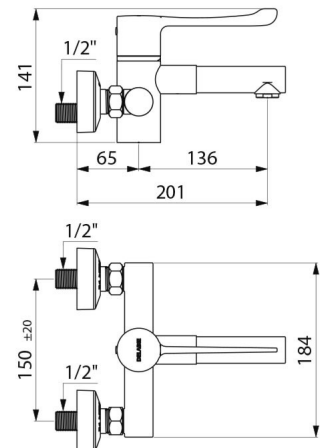

Misturadora de lavatório termostática sequencial mural **SECURITHERM**

Ref. H9611

Misturadora termostática sequencial mural

PVP indicativo s/ IVA Portugal 2025: 427,67 €

DESCRIÇÃO

Misturadora de lavatório termostática sequencial mural **SECURITHERM** - Ref. H9611

Misturadora de lavatório termostática SECURITHERM mural.
Misturadora termostática sequencial: abertura e fecho sobre a água fria.
Se qualquer risco de intercomunicação entre água quente e água fria.
Ausência de válvula antirretorno nas entradas.
Misturadora mural fornecida com 2 bicas removíveis em inox L.136 mm.
Segurança anti-queimaduras: fecho automático no caso de corte de água fria ou água quente.
Isolamento térmico anti-queimaduras Securitouch.
Cartucho termostático sequencial anticalcário para a regulação sequencial do débito e da temperatura.
Temperatura regulável de água fria até aos 40°C com limitador de temperatura ativado aos 40°C.
Possibilidade de realizar choques térmico e químico.
Corpo e bica com interior liso e de baixa capacidade de água.
Débito regulado a 7 l/min.
Corpo de latão cromado.
Comando sem contacto manual com alavanca Higiene L.146.
Misturadora entre-eixos 150 mm fornecida com ligações murais excêntricas STOP/CHECK M1/2" M3/4" adaptadas às restrições dos hospitais.
Misturadora termostática, particularmente adaptada para os estabelecimentos de cuidados de saúde, lares, hospitais e clínicas.
Misturadora sequencial adaptada para pessoas com mobilidade reduzida (PMR).
Misturadora com garantia de 30 anos.

CARACTERÍSTICAS TÉCNICAS

Misturadora de lavatório termostática sequencial mural **SECURITHERM** - Ref. H9611