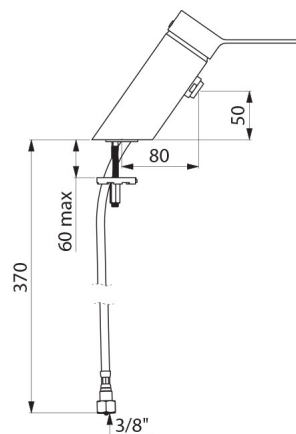

## DESCRIÇÃO

**Misturadora de lavatório equilíbrio de pressão SECURITHERM EP BIOSAFE - Ref. 2621MINIEP**

Misturadora de lavatório mecânica de equilíbrio de pressão.  
Misturadora mecânica monofuro H.50 L.80.  
Ausência de bica: quebra-jatos higiênico integrado no corpo.  
Cartucho cerâmico Ø 35 de equilíbrio de pressão com limitador de temperatura máxima pré-regulado.  
Segurança anti-queimadura: débito de AQ restrito em caso de corte de AF (e o inverso).  
Temperatura constante quaisquer que sejam as variações de pressão e de débito na rede.  
Isolamento térmico anti-queimaduras Securitouch.  
Possibilidade de realizar facilmente um choque térmico sem desmontar o manípulo ou corte da alimentação da água fria.  
Débito limitado a 4 l/min a 3 bar.  
Corpo com interior liso e de baixa capacidade de água (limita os nichos bacterianos).  
Comando por manípulo compacto.  
Sem vareta e sem válvula.  
Flexíveis PEX F3/8" rotativos com filtros e válvulas antirretorno.  
Fixação reforçada por 2 pernos em inox.  
Misturadora mecânica de equilíbrio de pressão SECURITHERM, particularmente adaptada para os estabelecimentos de cuidados de saúde, lares, hospitais e clínicas.  
Misturadora monofuro adaptada para pessoas com mobilidade reduzida (PMR).  
Misturadora com garantia de 30 anos.

## CARACTERÍSTICAS TÉCNICAS

**Misturadora de lavatório equilíbrio de pressão SECURITHERM EP BIOSAFE - Ref. 2621MINIEP**

Ligação	F3/8"
Tecnologia	Misturadora mecânica SECURITHERM EP BIOSAFE
Altura da saída	50 mm
Comprimento da bica	80 mm
Débito	4 l/min a 3 bar
Limitador de temperatura	SIM