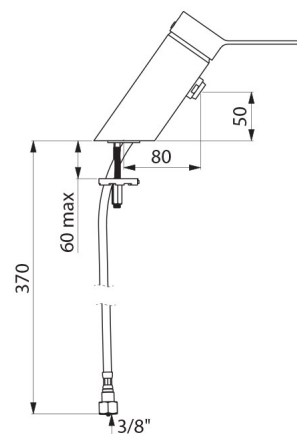

## DESCRIÇÃO

**Misturadora de lavatório equilíbrio de pressão SECURITHERM EP BIOSAFE - Ref. 2621MINIEP**

Misturadora de lavatório mecânica de equilíbrio de pressão.  
Misturadora mecânica monofuro H.50 L.80.  
Ausência de bica: quebra-jatos higiênico integrado no corpo.  
Cartucho cerâmico Ø 35 de equilíbrio de pressão com limitador de temperatura máxima pré-regulado.  
Segurança anti-queimadura: débito de AQ restrito em caso de corte de AF (e o inverso).  
Temperatura constante quaisquer que sejam as variações de pressão e de débito na rede.  
Isolamento térmico anti-queimaduras Securitouch.  
Possibilidade de realizar facilmente um choque térmico sem desmontar o manípulo ou corte da alimentação da água fria.  
Débito limitado a 4 l/min a 3 bar.  
Corpo com interior liso e de baixa capacidade de água (limita os nichos bacterianos).  
Comando por manípulo compacto.  
Sem vareta e sem válvula.  
Flexíveis PEX F3/8" rotativos com filtros e válvulas antirretorno.  
Fixação reforçada por 2 pernos em inox.  
Misturadora mecânica de equilíbrio de pressão SECURITHERM, particularmente adaptada para os estabelecimentos de cuidados de saúde, lares, hospitais e clínicas.  
Misturadora monofuro adaptada para pessoas com mobilidade reduzida (PMR).  
Misturadora com garantia de 30 anos.

## CARACTERÍSTICAS TÉCNICAS

**Misturadora de lavatório equilíbrio de pressão SECURITHERM EP BIOSAFE - Ref. 2621MINIEP**

Ligação	F3/8"
Tecnologia	Misturadora mecânica SECURITHERM EP BIOSAFE
Altura da saída	50 mm
Comprimento da bica	80 mm
Débito	4 l/min a 3 bar
Limitador de temperatura	SIM