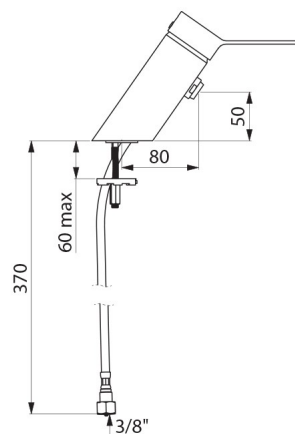

## DESCRIÇÃO

**Misturadora de lavatório equilíbrio de pressão SECURITHERM EP BIOSAFE - Ref. 2621MINIEP**

Misturadora de lavatório mecânica de equilíbrio de pressão.  
Misturadora mecânica monofuro H.50 L.80.  
Ausência de bica: quebra-jatos higiênico integrado no corpo.  
Cartucho cerâmico Ø 35 de equilíbrio de pressão com limitador de temperatura máxima pré-regulado.  
Segurança anti-queimadura: débito de AQ restrito em caso de corte de AF (e o inverso).  
Temperatura constante quaisquer que sejam as variações de pressão e de débito na rede.  
Isolamento térmico anti-queimaduras Securitouch.  
Possibilidade de realizar facilmente um choque térmico sem desmontar o manípulo ou corte da alimentação da água fria.  
Débito limitado a 4 l/min a 3 bar.  
Corpo com interior liso e de baixa capacidade de água (limita os nichos bacterianos).  
Comando por manípulo compacto.  
Sem vareta e sem válvula.  
Flexíveis PEX F3/8" rotativos com filtros e válvulas antirretorno.  
Fixação reforçada por 2 pernos em inox.  
Misturadora mecânica de equilíbrio de pressão SECURITHERM, particularmente adaptada para os estabelecimentos de cuidados de saúde, lares, hospitais e clínicas.  
Misturadora monofuro adaptada para pessoas com mobilidade reduzida (PMR).  
Misturadora com garantia de 30 anos.

## CARACTERÍSTICAS TÉCNICAS

**Misturadora de lavatório equilíbrio de pressão SECURITHERM EP BIOSAFE - Ref. 2621MINIEP**

Ligação	F3/8"
Tecnologia	Misturadora mecânica SECURITHERM EP BIOSAFE
Altura da saída	50 mm
Comprimento da bica	80 mm
Débito	4 l/min a 3 bar
Limitador de temperatura	SIM