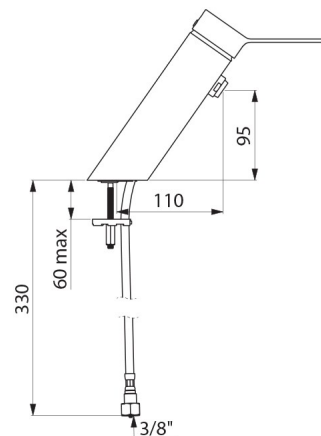

Misturadora de lavatório equilíbrio de pressão **SECURITHERM EP BIOSAFE**

Ref. 2621EP

Misturadora mecânica monofuro sem bica H.95 L.110

VVP indicativo s/ IVA Portugal 2025: 169,86 €

DESCRIÇÃO

Misturadora de lavatório equilíbrio de pressão SECURITHERM EP BIOSAFE - Ref. 2621EP

Misturadora de lavatório mecânica de equilíbrio de pressão.
Misturadora mecânica monofuro H.5 L.110.
Ausência de bica: quebra-jatos higiênico integrado no corpo.
Cartucho cerâmico Ø 35 de equilíbrio de pressão com limitador de temperatura máxima pré-regulado.
Segurança anti-queimadura: débito de AQ restrito em caso de corte de AF (e o inverso).
Temperatura constante quaisquer que sejam as variações de pressão e de débito na rede.
Isolamento térmico anti-queimaduras Securitouch.
Possibilidade de realizar facilmente um choque térmico sem desmontar o manipulou ou corte da alimentação da água fria.
Corpo com interior liso e de baixa capacidade de água (limita os nichos bacterianos).
Débito limitado a 4 l/min a 3 bar.
Comando por manipulou compacto.
Sem vareta e sem válvula.
Flexíveis PEX F3/8" rotativos com filtros e válvulas antirretorno.
Fixação reforçada por 2 pernos em inox.
Misturadora mecânica de equilíbrio de pressão SECURITHERM, particularmente adaptada para os estabelecimentos de cuidados de saúde, lares, hospitais e clínicas.
Misturadora monofuro adaptada para pessoas com mobilidade reduzida (PMR).
Misturadora com garantia de 30 anos.
Modelo também disponível na versão com ligações de tubos em cobre.

CARACTERÍSTICAS TÉCNICAS

Misturadora de lavatório equilíbrio de pressão SECURITHERM EP BIOSAFE - Ref. 2621EP