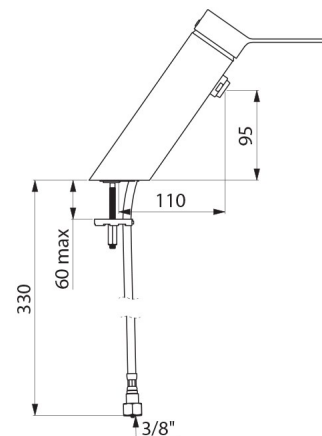

Misturadora de lavatório equilíbrio de pressão **SECURITHERM EP BIOSAFE**

Ref. 2621EP

Misturadora mecânica monofuro sem bica H.95 L.110

VVP indicativo s/ IVA Portugal 2025: 169,86 €

DESCRIÇÃO

Misturadora de lavatório equilíbrio de pressão SECURITHERM EP BIOSAFE - Ref. 2621EP

Misturadora de lavatório mecânica de equilíbrio de pressão.
Misturadora mecânica monofuro H.5 L.110.
Ausência de bica: quebra-jatos higiênico integrado no corpo.
Cartucho cerâmico Ø 35 de equilíbrio de pressão com limitador de temperatura máxima pré-regulado.
Segurança anti-queimadura: débito de AQ restrito em caso de corte de AF (e o inverso).
Temperatura constante quaisquer que sejam as variações de pressão e de débito na rede.
Isolamento térmico anti-queimaduras Securitouch.
Possibilidade de realizar facilmente um choque térmico sem desmontar o manipulou ou corte da alimentação da água fria.
Corpo com interior liso e de baixa capacidade de água (limita os nichos bacterianos).
Débito limitado a 4 l/min a 3 bar.
Comando por manipulou compacto.
Sem vareta e sem válvula.
Flexíveis PEX F3/8" rotativos com filtros e válvulas antirretorno.
Fixação reforçada por 2 pernos em inox.
Misturadora mecânica de equilíbrio de pressão SECURITHERM, particularmente adaptada para os estabelecimentos de cuidados de saúde, lares, hospitais e clínicas.
Misturadora monofuro adaptada para pessoas com mobilidade reduzida (PMR).
Misturadora com garantia de 30 anos.
Modelo também disponível na versão com ligações de tubos em cobre.

CARACTERÍSTICAS TÉCNICAS

Misturadora de lavatório equilíbrio de pressão SECURITHERM EP BIOSAFE - Ref. 2621EP