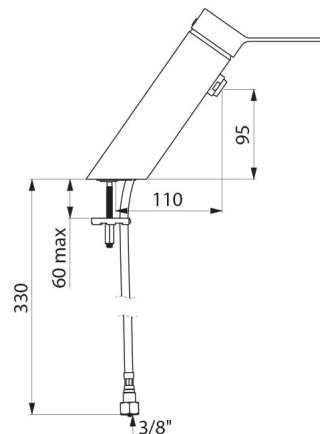

Misturadora de lavatório equilíbrio de pressão **SECURITHERM EP BIOSAFE**

Ref. 2621EP

Misturadora mecânica monofuro sem bica H.95 L.110

PVP indicativo s/ IVA Portugal 2024: 164,92 €

DESCRIÇÃO

Misturadora de lavatório equilíbrio de pressão SECURITHERM EP BIOSAFE - Ref. 2621EP

Misturadora de lavatório mecânica de equilíbrio de pressão.
Misturadora mecânica monofuro H.5 L.110.
Ausência de bica: quebra-jatos higiênico integrado no corpo.
Cartucho cerâmico Ø 35 de equilíbrio de pressão com limitador de temperatura máxima pré-regulado.
Segurança anti-queimadura: débito de AQ restrito em caso de corte de AF (e o inverso).
Temperatura constante quaisquer que sejam as variações de pressão e de débito na rede.
Isolamento térmico anti-queimaduras Securitouch.
Possibilidade de realizar facilmente um choque térmico sem desmontar o manípulo ou corte da alimentação da água fria.
Corpo com interior liso e de baixa capacidade de água (limita os nichos bacterianos).
Débito limitado a 4 l/min a 3 bar.
Comando por manípulo compacto.
Sem vareta e sem válvula.
Flexíveis PEX F3/8" rotativos com filtros e válvulas antirretorno.
Fixação reforçada por 2 pernos em inox.
Misturadora mecânica de equilíbrio de pressão SECURITHERM, particularmente adaptada para os estabelecimentos de cuidados de saúde, lares, hospitais e clínicas.
Misturadora monofuro adaptada para pessoas com mobilidade reduzida (PMR).
Misturadora com garantia de 30 anos.
Modelo também disponível na versão com ligações de tubos em cobre.

CARACTERÍSTICAS TÉCNICAS

Misturadora de lavatório equilíbrio de pressão SECURITHERM EP BIOSAFE - Ref. 2621EP