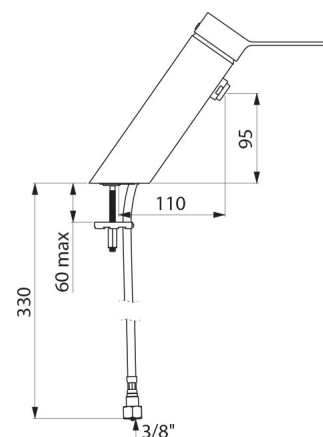

Misturadora de lavatório equilíbrio de pressão **SECURITHERM EP BIOSAFE**

Ref. 2621EP

Misturadora mecânica monofuro sem bica H.95 L.110

VVP indicativo s/ IVA Portugal 2024: 164,92 €

DESCRIÇÃO

Misturadora de lavatório equilíbrio de pressão SECURITHERM EP BIOSAFE - Ref. 2621EP

Misturadora de lavatório mecânica de equilíbrio de pressão.
Misturadora mecânica monofuro H.5 L.110.
Ausência de bica: quebra-jatos higiênico integrado no corpo.
Cartucho cerâmico Ø 35 de equilíbrio de pressão com limitador de temperatura máxima pré-regulado.
Segurança anti-queimadura: débito de AQ restrito em caso de corte de AF (e o inverso).
Temperatura constante quaisquer que sejam as variações de pressão e de débito na rede.
Isolamento térmico anti-queimaduras Securitouch.
Possibilidade de realizar facilmente um choque térmico sem desmontar o manipulou ou corte da alimentação da água fria.
Corpo com interior liso e de baixa capacidade de água (limita os nichos bacterianos).
Débito limitado a 4 l/min a 3 bar.
Comando por manipulou compacto.
Sem vareta e sem válvula.
Flexíveis PEX F3/8" rotativos com filtros e válvulas antirretorno.
Fixação reforçada por 2 pernos em inox.
Misturadora mecânica de equilíbrio de pressão SECURITHERM, particularmente adaptada para os estabelecimentos de cuidados de saúde, lares, hospitais e clínicas.
Misturadora monofuro adaptada para pessoas com mobilidade reduzida (PMR).
Misturadora com garantia de 30 anos.
Modelo também disponível na versão com ligações de tubos em cobre.

CARACTERÍSTICAS TÉCNICAS

Misturadora de lavatório equilíbrio de pressão SECURITHERM EP BIOSAFE - Ref. 2621EP