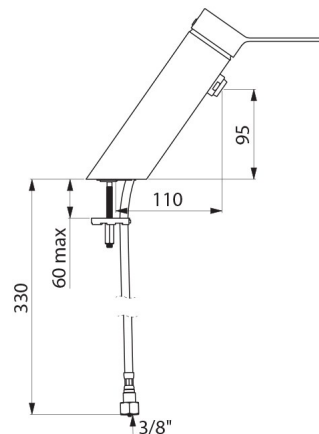

Misturadora de lavatório equilíbrio de pressão **SECURITHERM EP BIOSAFE**

Ref. 2621EP

Misturadora mecânica monofuro sem bica H.95 L.110

PVP indicativo s/ IVA Portugal 2024: 164,92 €

DESCRIÇÃO

Misturadora de lavatório equilíbrio de pressão SECURITHERM EP BIOSAFE - Ref. 2621EP

Misturadora de lavatório mecânica de equilíbrio de pressão.
Misturadora mecânica monofuro H.5 L.110.
Ausência de bica: saída BIOSAFE higiênica integrada no corpo.
Cartucho cerâmico Ø 35 de equilíbrio de pressão com limitador de temperatura máxima pré-regulado.
Segurança anti-queimadura: débito de AQ restrito em caso de corte de AF (e o inverso).
Temperatura constante quaisquer que sejam as variações de pressão e de débito na rede.
Isolamento térmico anti-queimaduras Securitouch.
Possibilidade de realizar facilmente um choque térmico sem desmontar o manípulo ou corte da alimentação da água fria.
Corpo com interior liso e de baixa capacidade de água (limita os nichos bacterianos).
Débito limitado a 4 l/min a 3 bar.
Comando por manípulo compacto.
Sem vareta e sem válvula.
Flexíveis PEX F3/8" rotativos com filtros e válvulas antirretorno.
Fixação reforçada por 2 pernos em inox.
Misturadora mecânica de equilíbrio de pressão SECURITHERM, particularmente adaptada para os estabelecimentos de cuidados de saúde, lares, hospitais e clínicas.
Misturadora monofuro adaptada para pessoas com mobilidade reduzida (PMR).
Misturadora com garantia de 30 anos.
Modelo também disponível na versão com ligações de tubos em cobre.

CARACTERÍSTICAS TÉCNICAS

Misturadora de lavatório equilíbrio de pressão SECURITHERM EP BIOSAFE - Ref. 2621EP