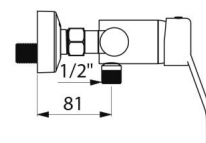

Misturadora de duche equilíbrio de pressão SECURITHERM EP

Ref. 2739EP

Misturadora mural monocomando Securitouch manípulo aberto

PVP indicativo s/ IVA Portugal 2025: 252,79 €

DESCRIÇÃO

Misturadora de duche equilíbrio de pressão SECURITHERM EP - Ref. 2739EP

Misturadora de duche mecânica monocomando mural.
Misturadora mural monocomando com isolamento térmico anti-queimaduras Securitouch.

Cartucho cerâmico Ø 40 de equilíbrio de pressão com limitador de temperatura máxima pré-regulado.

Segurança anti-queimaduras: débito de AQ restrito em caso de corte de AF (e o inverso).

Temperatura constante quaisquer que sejam as variações de pressão e de débito na rede.

Corpo com interior liso e de baixa capacidade de água.

Débito regulado a 9 l/min.

Corpo de latão cromado e comando por manípulo aberto.

Saída de duche M1/2" com válvula antirretorno integrada.

Misturadora com ligações murais excêntricas STOP/CHECK excêntricas M1/2" M3/4.

Filtros e válvulas antirretorno.

Misturadora mecânica de equilíbrio de pressão SECURITHERM, particularmente adaptada para os estabelecimentos de cuidados de saúde, lares, hospitais e clínicas.

Misturadora de duche adaptada para pessoas com mobilidade reduzida (PMR).

Misturadora com garantia de 30 anos.

CARACTERÍSTICAS TÉCNICAS

Misturadora de duche equilíbrio de pressão SECURITHERM EP - Ref. 2739EP

Ligação	M1/2"
Tecnologia	Misturadora mecânica SECURITHERM EP
Altura	140 mm
Profundidade	188 mm
Largura	182 mm
Débito	9 l/min
Limitador de temperatura	SIM
Acabamento	Latão cromado

Padrões

VANTAGENS

Débito restrito de AQ em caso de corte de AF

EP : limita as variações de temperatura

Higiene : interior liso reduz as bactérias

Máxima higiene : baixa capacidade de água