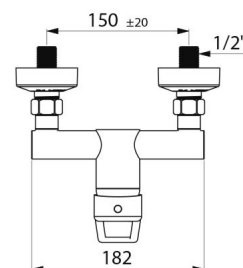

Misturadora de duche equilíbrio de pressão SECURITHERM EP

Ref. 2739EP

Misturadora mural monocomando Securitouch manípulo aberto

PVP indicativo s/ IVA Portugal 2025: 252,79 €

DESCRIÇÃO

Misturadora de duche equilíbrio de pressão SECURITHERM EP - Ref. 2739EP

Misturadora de duche mecânica monocomando mural.
Misturadora mural monocomando com isolamento térmico anti-queimaduras Securitouch.

Cartucho cerâmico Ø 40 de equilíbrio de pressão com limitador de temperatura máxima pré-regulado.

Segurança anti-queimaduras: débito de AQ restrito em caso de corte de AF (e o inverso).

Temperatura constante quaisquer que sejam as variações de pressão e de débito na rede.

Corpo com interior liso e de baixa capacidade de água.

Débito regulado a 9 l/min.

Corpo de latão cromado e comando por manípulo aberto.

Saída de duche M1/2" com válvula antirretorno integrada.

Misturadora com ligações murais excêntricas STOP/CHECK excêntricas M1/2" M3/4.

Filtros e válvulas antirretorno.

Misturadora mecânica de equilíbrio de pressão SECURITHERM, particularmente adaptada para os estabelecimentos de cuidados de saúde, lares, hospitais e clínicas.

Misturadora de duche adaptada para pessoas com mobilidade reduzida (PMR).

Misturadora com garantia de 30 anos.

CARACTERÍSTICAS TÉCNICAS

Misturadora de duche equilíbrio de pressão SECURITHERM EP - Ref. 2739EP

Ligação	M1/2"
Tecnologia	Misturadora mecânica SECURITHERM EP
Altura	140 mm
Profundidade	188 mm
Largura	182 mm
Débito	9 l/min
Limitador de temperatura	SIM
Acabamento	Latão cromado

Padrões

VANTAGENS

Débito restrito de AQ em caso de corte de AF

EP : limita as variações de temperatura

Higiene : interior liso reduz as bactérias

Máxima higiene : baixa capacidade de água