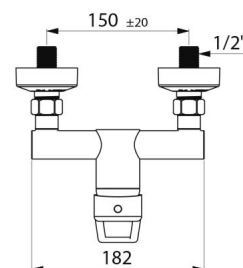

Misturadora de duche equilíbrio de pressão SECURITHERM EP

Ref. 2739EP

Misturadora mural monocomando Securitouch manípulo aberto

PVP indicativo s/ IVA Portugal 2024: 245,43 €

DESCRIÇÃO

Misturadora de duche equilíbrio de pressão SECURITHERM EP - Ref. 2739EP

Misturadora de duche mecânica monocomando mural.
Misturadora mural monocomando com isolamento térmico anti-queimaduras Securitouch.
Cartucho cerâmico Ø 40 de equilíbrio de pressão com limitador de temperatura máxima pré-regulado.
Segurança anti-queimaduras: débito de AQ restrito em caso de corte de AF (e o inverso).
Temperatura constante quaisquer que sejam as variações de pressão e de débito na rede.
Corpo com interior liso e de baixa capacidade de água.
Débito regulado a 9 l/min.
Corpo de latão cromado e comando por manípulo aberto.
Saída de duche M1/2" com válvula antirretorno integrada.
Misturadora com ligações murais excêntricas STOP/CHECK excêntricas M1/2" M3/4.
Filtros e válvulas antirretorno.
Misturadora mecânica de equilíbrio de pressão SECURITHERM, particularmente adaptada para os estabelecimentos de cuidados de saúde, lares, hospitais e clínicas.
Misturadora de duche adaptada para pessoas com mobilidade reduzida (PMR).
Misturadora com garantia de 30 anos.

CARACTERÍSTICAS TÉCNICAS

Misturadora de duche equilíbrio de pressão SECURITHERM EP - Ref. 2739EP

Ligação	M1/2"
Tecnologia	Misturadora mecânica SECURITHERM EP
Altura	140 mm
Profundidade	188 mm
Largura	182 mm
Débito	9 l/min
Limitador de temperatura	SIM
Acabamento	Latão cromado
Padrões	ACS WWRAS

VANTAGENS

- Débito restrito de AQ em caso de corte de AF
- EP : limita as variações de temperatura
- Higiene : interior liso reduz as bactérias
- Máxima higiene : baixa capacidade de água