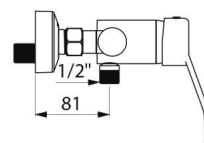

Misturadora de duche equilíbrio de pressão SECURITHERM EP

Ref. 2739EP

Misturadora mural monocomando Securitouch manípulo aberto

PVP indicativo s/ IVA Portugal 2024: 245,43 €

DESCRIÇÃO

Misturadora de duche equilíbrio de pressão SECURITHERM EP - Ref. 2739EP

Misturadora de duche mecânica monocomando mural.
Misturadora mural monocomando com isolamento térmico anti-queimaduras Securitouch.
Cartucho cerâmico Ø 40 de equilíbrio de pressão com limitador de temperatura máxima pré-regulado.
Segurança anti-queimaduras: débito de AQ restrito em caso de corte de AF (e o inverso).
Temperatura constante quaisquer que sejam as variações de pressão e de débito na rede.
Corpo com interior liso e de baixa capacidade de água.
Débito regulado a 9 l/min.
Corpo de latão cromado e comando por manípulo aberto.
Saída de duche M1/2" com válvula antirretorno integrada.
Misturadora com ligações murais excêntricas STOP/CHECK excêntricas M1/2" M3/4.
Filtros e válvulas antirretorno.
Misturadora mecânica de equilíbrio de pressão SECURITHERM, particularmente adaptada para os estabelecimentos de cuidados de saúde, lares, hospitais e clínicas.
Misturadora de duche adaptada para pessoas com mobilidade reduzida (PMR).
Misturadora com garantia de 30 anos.

CARACTERÍSTICAS TÉCNICAS

Misturadora de duche equilíbrio de pressão SECURITHERM EP - Ref. 2739EP

Ligação	M1/2"
Tecnologia	Misturadora mecânica SECURITHERM EP
Altura	140 mm
Profundidade	188 mm
Largura	182 mm
Débito	9 l/min
Limitador de temperatura	SIM
Acabamento	Latão cromado
Padrões	ACS WWRAS

VANTAGENS

- Débito restrito de AQ em caso de corte de AF
- EP : limita as variações de temperatura
- Higiene : interior liso reduz as bactérias
- Máxima higiene : baixa capacidade de água