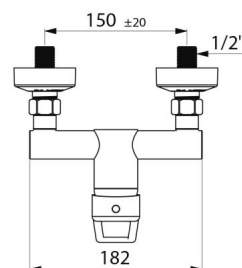

Misturadora de duche equilíbrio de pressão SECURITHERM EP

Ref. 2739EP

Misturadora mural monocomando Securitouch manípulo aberto

PVP indicativo s/ IVA Portugal 2025: 252,79 €

DESCRIÇÃO

Misturadora de duche equilíbrio de pressão SECURITHERM EP - Ref. 2739EP

Misturadora de duche mecânica monocomando mural.
Misturadora mural monocomando com isolamento térmico anti-queimaduras Securitouch.

Cartucho cerâmico Ø 40 de equilíbrio de pressão com limitador de temperatura máxima pré-regulado.

Segurança anti-queimaduras: débito de AQ restrito em caso de corte de AF (e o inverso).

Temperatura constante quaisquer que sejam as variações de pressão e de débito na rede.

Corpo com interior liso e de baixa capacidade de água.

Débito regulado a 9 l/min.

Corpo de latão cromado e comando por manípulo aberto.

Saída de duche M1/2" com válvula antirretorno integrada.

Misturadora com ligações murais excêntricas STOP/CHECK excêntricas M1/2" M3/4.

Filtros e válvulas antirretorno.

Misturadora mecânica de equilíbrio de pressão SECURITHERM, particularmente adaptada para os estabelecimentos de cuidados de saúde, lares, hospitais e clínicas.

Misturadora de duche adaptada para pessoas com mobilidade reduzida (PMR).

Misturadora com garantia de 30 anos.

CARACTERÍSTICAS TÉCNICAS

Misturadora de duche equilíbrio de pressão SECURITHERM EP - Ref. 2739EP

Ligação	M1/2"
Tecnologia	Misturadora mecânica SECURITHERM EP
Altura	140 mm
Profundidade	188 mm
Largura	182 mm
Débito	9 l/min
Limitador de temperatura	SIM
Acabamento	Latão cromado

Padrões

VANTAGENS

Débito restrito de AQ em caso de corte de AF

EP : limita as variações de temperatura

Higiene : interior liso reduz as bactérias

Máxima higiene : baixa capacidade de água