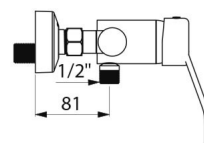

Misturadora de duche equilíbrio de pressão SECURITHERM EP

Ref. 2739EP

Misturadora mural monocomando Securitouch manípulo aberto

PVP indicativo s/ IVA Portugal 2025: 252,79 €

DESCRIÇÃO

Misturadora de duche equilíbrio de pressão SECURITHERM EP - Ref. 2739EP

Misturadora de duche mecânica monocomando mural.
Misturadora mural monocomando com isolamento térmico anti-queimaduras Securitouch.

Cartucho cerâmico Ø 40 de equilíbrio de pressão com limitador de temperatura máxima pré-regulado.

Segurança anti-queimaduras: débito de AQ restrito em caso de corte de AF (e o inverso).

Temperatura constante quaisquer que sejam as variações de pressão e de débito na rede.

Corpo com interior liso e de baixa capacidade de água.

Débito regulado a 9 l/min.

Corpo de latão cromado e comando por manípulo aberto.

Saída de duche M1/2" com válvula antirretorno integrada.

Misturadora com ligações murais excêntricas STOP/CHECK excêntricas M1/2" M3/4.

Filtros e válvulas antirretorno.

Misturadora mecânica de equilíbrio de pressão SECURITHERM, particularmente adaptada para os estabelecimentos de cuidados de saúde, lares, hospitais e clínicas.

Misturadora de duche adaptada para pessoas com mobilidade reduzida (PMR).

Misturadora com garantia de 30 anos.

CARACTERÍSTICAS TÉCNICAS

Misturadora de duche equilíbrio de pressão SECURITHERM EP - Ref. 2739EP

Ligação	M1/2"
Tecnologia	Misturadora mecânica SECURITHERM EP
Altura	140 mm
Profundidade	188 mm
Largura	182 mm
Débito	9 l/min
Limitador de temperatura	SIM
Acabamento	Latão cromado

Padrões

VANTAGENS

Débito restrito de AQ em caso de corte de AF

EP : limita as variações de temperatura

Higiene : interior liso reduz as bactérias

Máxima higiene : baixa capacidade de água