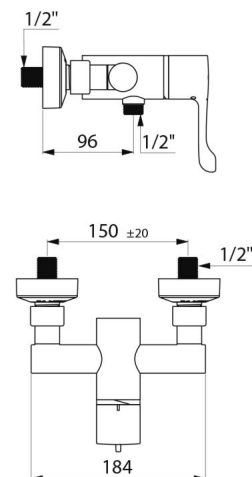

VANTAGENS

- Sequencial : abertura/fecho sobre a água fria
- Máxima higiene : ausência de válvula antirretorno
- SECURITHERM : segurança anti-queimaduras otimizada
- Termostática : estabilidade da temperatura total