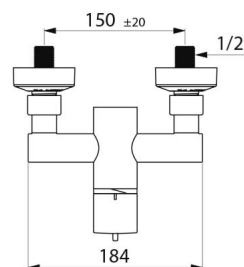

VANTAGENS

- Sequencial : abertura/fecho sobre a água fria
- Máxima higiene : ausência de válvula antirretorno
- SECURITHERM : segurança anti-queimaduras otimizada
- Termostática : estabilidade da temperatura total