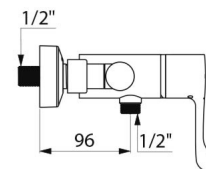

VANTAGENS

- Sequencial : abertura/fecho sobre a água fria
- Máxima higiene : ausência de válvula antirretorno
- SECURITHERM : segurança anti-queimaduras otimizada
- Termostática : estabilidade da temperatura total