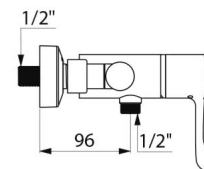

VANTAGENS

- Sequencial : abertura/fecho sobre a água fria
- Máxima higiene : ausência de válvula antirretorno
- SECURITHERM : segurança anti-queimaduras otimizada
- Termostática : estabilidade da temperatura total