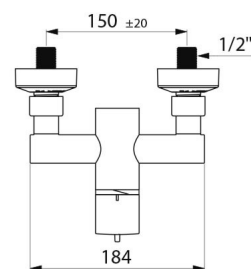

VANTAGENS

- Sequencial : abertura/fecho sobre a água fria
- Máxima higiene : ausência de válvula antirretorno
- SECURITHERM : segurança anti-queimaduras otimizada
- Termostática : estabilidade da temperatura total