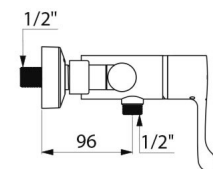

VANTAGENS

- Sequencial : abertura/fecho sobre a água fria
- Máxima higiene : ausência de válvula antirretorno
- SECURITHERM : segurança anti-queimaduras otimizada
- Termostática : estabilidade da temperatura total