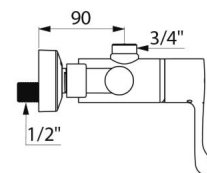

VANTAGENS

- Sequencial : abertura/fecho sobre a água fria
- Máxima higiene : ausência de válvula antirretorno
- SECURITHERM : segurança anti-queimaduras otimizada
- Termostática : estabilidade da temperatura total