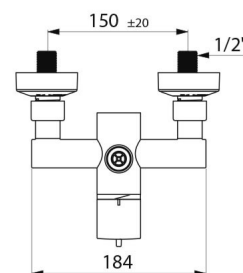

VANTAGENS

- Sequencial : abertura/fecho sobre a água fria
- Máxima higiene : ausência de válvula antirretorno
- SECURITHERM : segurança anti-queimaduras otimizada
- Termostática : estabilidade da temperatura total