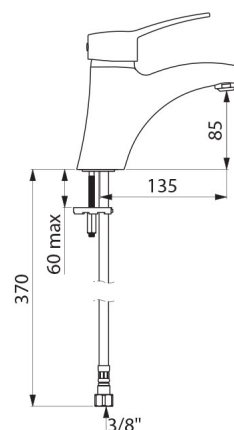

Misturadora de lavatório com equilíbrio de pressão SECURITHERM EP

Ref. 2521TEP

Misturadora mecânica monofuro H.85 L.135

PVP indicativo s/ IVA Portugal 2025: 162,06 €

DESCRIÇÃO

Misturadora de lavatório com equilíbrio de pressão SECURITHERM EP - Ref. 2521TEP

Misturadora de lavatório mecânica com equilíbrio de pressão. Misturadora monofuro com bica H.85 L.135 equipada com saída BIOSAFE higiénica. Cartucho cerâmico Ø 40 de equilíbrio de pressão com limitador de temperatura máxima pré-regulado. Segurança anti-queimaduras total: débito de AQ restrito em caso de corte de AF (e o inverso). Temperatura constante quaisquer que sejam as variações de pressão e de débito na rede. Débito limitado a 5 l/min a 3 bar. Comando por manípulo compacto. Sem vareta e sem válvula. Flexíveis PEX F3/8" com filtros e válvulas antirretorno. Fixação reforçada por 2 pernos em inox. Misturadora mecânica, particularmente adaptada para os estabelecimentos de cuidados de saúde, hospitais e clínicas. Misturadora monofuro adaptada para pessoas com mobilidade reduzida (PMR). Misturadora com garantia de 30 anos.

CARACTERÍSTICAS TÉCNICAS

Misturadora de lavatório com equilíbrio de pressão SECURITHERM EP - Ref. 2521TEP

Ligação	F3/8"
Tecnologia	Misturadora mecânica SECURITHERM EP
Altura	165 mm
Altura da saída	85 mm
Comprimento da bica	135 mm
Débito	5 l/min a 3 bar
Limitador de temperatura	SIM
Acabamento	Latão cromado
Padrões	ACS
Garantia	

VANTAGENS

- Débito restrito de AQ em caso de corte de AF
- EP : reduz as variações de temperatura
- Higiene : saída BIOSAFE higiénica sem grelha
- Ergonomia : manípulo compacto para fácil preensão