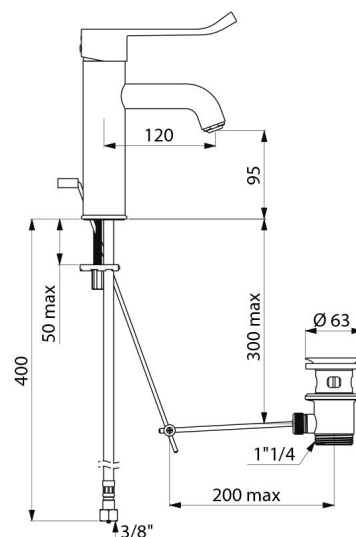

Misturadora de lavatório de equilíbrio de pressão SECURITHERM EP

Ref. 2720LEP

Misturadora mecânica monofuro H.95 L.120

VVP indicativo s/ IVA Portugal 2024: 226,59 €

DESCRIÇÃO

Misturadora de lavatório de equilíbrio de pressão SECURITHERM EP - Ref. 2720LEP

Misturadora de lavatório mecânica de equilíbrio de pressão. Misturadora monofuro com bica curva H.95 L.120 equipada com saída BIOSAFE higiénica. Bica adaptada para instalação de um filtro terminal BIOFIL. Cartucho cerâmico Ø 35 de equilíbrio de pressão com limitador de temperatura máxima pré-regulado. Possibilidade de realizar facilmente um choque térmico sem desmontar o manipulador nem cortar a alimentação de água fria. Segurança anti-queimaduras total: débito de AQ restrito em caso de corte de AF (e o inverso). Temperatura constante quaisquer que sejam as variações de pressão e de débito na rede. Corpo e bica com interior liso e de baixa capacidade de água. Débito limitado a 5 l/min a 3 bar. Comando por alavanca Higiene L.150. Vareta ergonómica e válvula 1"1/4 de latão. Flexíveis PEX F3/8" com filtros e válvulas antirretorno. Fixação reforçada por 2 pernos em inox. Misturadora mecânica de equilíbrio de pressão SECURITHERM, particularmente adaptada para estabelecimentos de cuidados de saúde, lares, hospitais e clínicas. Misturadora monofuro adaptada para pessoas com mobilidade reduzida (PMR). Misturadora com garantia de 30 anos.

CARACTERÍSTICAS TÉCNICAS

Misturadora de lavatório de equilíbrio de pressão SECURITHERM EP - Ref. 2720LEP

Ligação	F3/8"
Tecnologia	Misturadora mecânica SECURITHERM EP
Altura da saída	95 mm
Comprimento da bica	120 mm
Débito	5 l/min a 3 bar
Limitador de temperatura	SIM
Acabamento	Latão cromado
Padrões	ACS

VANTAGENS