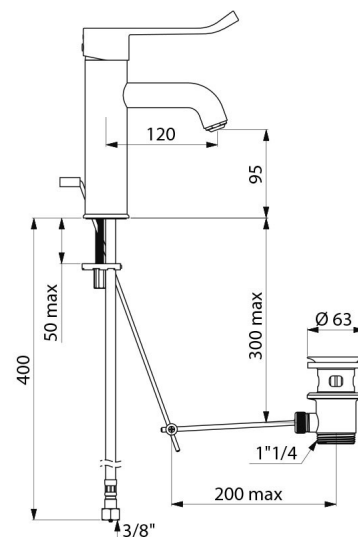

Misturadora de lavatório de equilíbrio de pressão

SECURITHERM EP

Ref. 2720LEP

Misturadora mecânica monofuro H.95 L.120

PVP indicativo s/ IVA Portugal 2024: 226,59 €

DESCRIÇÃO

Misturadora de lavatório de equilíbrio de pressão SECURITHERM EP - Ref. 2720LEP

Misturadora de lavatório mecânica de equilíbrio de pressão. Misturadora monofuro com bica curva H.95 L.120 equipada com saída BIOSAFE higiénica. Bica adaptada para instalação de um filtro terminal BIOFIL. Cartucho cerâmico Ø 35 de equilíbrio de pressão com limitador de temperatura máxima pré-regulado. Possibilidade de realizar facilmente um choque térmico sem desmontar o manipulador nem cortar a alimentação de água fria. Segurança anti-queimaduras total: débito de AQ restrito em caso de corte de AF (e o inverso). Temperatura constante quaisquer que sejam as variações de pressão e de débito na rede. Corpo e bica com interior liso e de baixa capacidade de água. Débito limitado a 5 l/min a 3 bar. Comando por alavanca Higiene L.150. Vareta ergonómica e válvula 1"1/4 de latão. Flexíveis PEX F3/8" com filtros e válvulas antirretorno. Fixação reforçada por 2 pernos em inox. Misturadora mecânica de equilíbrio de pressão SECURITHERM, particularmente adaptada para estabelecimentos de cuidados de saúde, lares, hospitais e clínicas. Misturadora monofuro adaptada para pessoas com mobilidade reduzida (PMR). Misturadora com garantia de 30 anos.

CARACTERÍSTICAS TÉCNICAS

Misturadora de lavatório de equilíbrio de pressão SECURITHERM EP - Ref. 2720LEP

Ligação	F3/8"
Tecnologia	Misturadora mecânica SECURITHERM EP
Altura da saída	95 mm
Comprimento da bica	120 mm
Débito	5 l/min a 3 bar
Limitador de temperatura	SIM
Acabamento	Latão cromado
Padrões	ACS WRAS

VANTAGENS