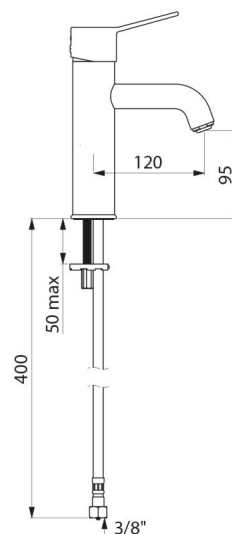

Misturadora de lavatório com equilíbrio de pressão SECURITHERM EP

Ref. 2721TEP

Misturadora mecânica monofuro H.95 L.120

PVP indicativo s/ IVA Portugal 2025: 205,96 €

DESCRIÇÃO

Misturadora de lavatório com equilíbrio de pressão SECURITHERM EP - Ref. 2721TEP

Misturadora de lavatório mecânica com equilíbrio de pressão. Misturadora monofuro com bica curva H.95 L.120 equipada com saída BIOSAFE higiénica.

Bica adaptada para a colocação de um filtro terminal BIOFIL. Cartucho cerâmico Ø 35 com equilíbrio de pressão com limitador de temperatura máxima pré-regulado.

Segurança anti-queimaduras total: débito de AQ restrito em caso de corte de AF (e o inverso).

Temperatura constante quaisquer que sejam as variações de pressão e de débito na rede.

Corpo e bica com interior liso (limita os nichos bacterianos).

Possibilidade de realizar facilmente um choque térmico sem desmontar a alavanca nem cortar a alimentação de água fria.

Débito limitado a 5 l/min a 3 bar.

Comando por manípulo compacto.

Sem vareta e sem válvula.

Flexíveis PEX F3/8" com filtros e válvulas antirretorno.

Fixação reforçada por 2 pernos em inox.

Misturadora mecânica de equilíbrio de pressão SECURITHERM, particularmente adaptada para estabelecimentos de cuidados de saúde, lares, hospitais e clínicas.

Misturadora monofuro adaptada para pessoas com mobilidade reduzida (PMR).

Misturadora com garantia de 30 anos.

CARACTERÍSTICAS TÉCNICAS

Misturadora de lavatório com equilíbrio de pressão SECURITHERM EP - Ref. 2721TEP

Ligação	F3/8"
Tecnologia	Misturadora mecânica SECURITHERM EP
Altura da saída	95 mm
Comprimento da bica	120 mm
Débito	5 l/min a 3 bar
Limitador de temperatura	SIM
Acabamento	Latão cromado
Padrões	ACS WRAS U

VANTAGENS

Débito restrito de AQ em caso de corte de AF