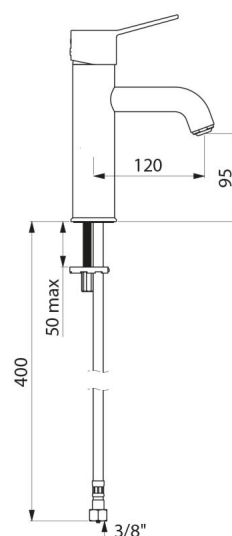

Misturadora de lavatório com equilíbrio de pressão

SECURITHERM EP

Ref. 2721TEP

Misturadora mecânica monofuro H.95 L.120

PVP indicativo s/ IVA Portugal 2024: 199,95 €

DESCRIÇÃO

Misturadora de lavatório com equilíbrio de pressão SECURITHERM EP - Ref. 2721TEP

Misturadora de lavatório mecânica com equilíbrio de pressão.
Misturadora monofuro com bica curva H.95 L.120 equipada com saída BIOSAFE higiénica.
Cartucho cerâmico Ø 35 com equilíbrio de pressão com limitador de temperatura máxima pré-regulado.
Segurança anti-queimaduras total: débito de AQ restrito em caso de corte de AF (e o inverso).
Temperatura constante quaisquer que sejam as variações de pressão e de débito na rede.
Corpo e bica com interior liso (limita os nichos bacterianos).
Possibilidade de realizar facilmente um choque térmico sem desmontar a alavanca nem cortar a alimentação de água fria.
Débito limitado a 5 l/min a 3 bar.
Comando por manípulo compacto.
Sem vareta e sem válvula.
Flexíveis PEX F3/8" com filtros e válvulas antirretorno.
Fixação reforçada por 2 pernos em inox.
Misturadora mecânica de equilíbrio de pressão SECURITHERM, particularmente adaptada para estabelecimentos de cuidados de saúde, lares, hospitais e clínicas.
Misturadora monofuro adaptada para pessoas com mobilidade reduzida (PMR).
Misturadora com garantia de 30 anos.

CARACTERÍSTICAS TÉCNICAS

Misturadora de lavatório com equilíbrio de pressão SECURITHERM EP - Ref. 2721TEP

Ligação	F3/8"
Tecnologia	Misturadora mecânica SECURITHERM EP
Altura da saída	95 mm
Comprimento da bica	120 mm
Débito	5 l/min a 3 bar
Limitador de temperatura	SIM
Acabamento	Latão cromado
Padrões	ACS WWRAS

VANTAGENS