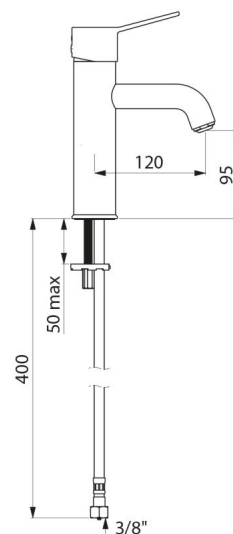

Misturadora de lavatório com equilíbrio de pressão

SECURITHERM EP

Ref. 2721TEP

Misturadora mecânica monofuro H.95 L.120

VVP indicativo s/ IVA Portugal 2025: 205,96 €

DESCRIÇÃO

Misturadora de lavatório com equilíbrio de pressão SECURITHERM EP - Ref. 2721TEP

Misturadora de lavatório mecânica com equilíbrio de pressão. Misturadora monofuro com bica curva H.95 L.120 equipada com saída BIOSAFE higiénica. Bica adaptada para a colocação de um filtro terminal BIOFIL. Cartucho cerâmico Ø 35 com equilíbrio de pressão com limitador de temperatura máxima pré-regulado. Segurança anti-queimaduras total: débito de AQ restrito em caso de corte de AF (e o inverso). Temperatura constante quaisquer que sejam as variações de pressão e de débito na rede. Corpo e bica com interior liso (limita os nichos bacterianos). Possibilidade de realizar facilmente um choque térmico sem desmontar a alavanca nem cortar a alimentação de água fria. Débito limitado a 5 l/min a 3 bar. Comando por manípulo compacto. Sem vareta e sem válvula. Flexíveis PEX F3/8" com filtros e válvulas antirretorno. Fixação reforçada por 2 pernos em inox. Misturadora mecânica de equilíbrio de pressão SECURITHERM, particularmente adaptada para estabelecimentos de cuidados de saúde, lares, hospitais e clínicas. Misturadora monofuro adaptada para pessoas com mobilidade reduzida (PMR). Misturadora com garantia de 30 anos.

CARACTERÍSTICAS TÉCNICAS

Misturadora de lavatório com equilíbrio de pressão SECURITHERM EP - Ref. 2721TEP

Ligação	F3/8"
Tecnologia	Misturadora mecânica SECURITHERM EP
Altura da saída	95 mm
Comprimento da bica	120 mm
Débito	5 l/min a 3 bar
Limitador de temperatura	SIM
Acabamento	Latão cromado
Padrões	ACS WRAS U

VANTAGENS