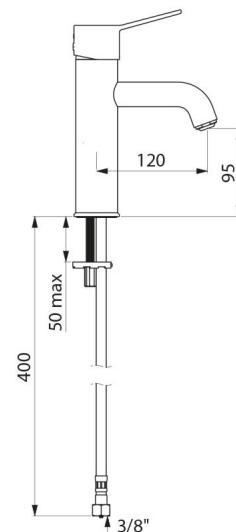

Misturadora de lavatório com equilíbrio de pressão

SECURITHERM EP

Ref. 2721TEP

Misturadora mecânica monofuro H.95 L.120

PVP indicativo s/ IVA Portugal 2025: 205,96 €

DESCRIÇÃO

Misturadora de lavatório com equilíbrio de pressão SECURITHERM EP - Ref. 2721TEP

Misturadora de lavatório mecânica com equilíbrio de pressão. Misturadora monofuro com bica curva H.95 L.120 equipada com saída BIOSAFE higiénica.

Bica adaptada para a colocação de um filtro terminal BIOFIL. Cartucho cerâmico Ø 35 com equilíbrio de pressão com limitador de temperatura máxima pré-regulado.

Segurança anti-queimaduras total: débito de AQ restrito em caso de corte de AF (e o inverso).

Temperatura constante quaisquer que sejam as variações de pressão e de débito na rede.

Corpo e bica com interior liso (limita os nichos bacterianos).

Possibilidade de realizar facilmente um choque térmico sem desmontar a alavanca nem cortar a alimentação de água fria.

Débito limitado a 5 l/min a 3 bar.

Comando por manípulo compacto.

Sem vareta e sem válvula.

Flexíveis PEX F3/8" com filtros e válvulas antirretorno.

Fixação reforçada por 2 pernos em inox.

Misturadora mecânica de equilíbrio de pressão SECURITHERM, particularmente adaptada para estabelecimentos de cuidados de saúde, lares, hospitais e clínicas.

Misturadora monofuro adaptada para pessoas com mobilidade reduzida (PMR).

Misturadora com garantia de 30 anos.

CARACTERÍSTICAS TÉCNICAS

Misturadora de lavatório com equilíbrio de pressão SECURITHERM EP - Ref. 2721TEP

Ligação	F3/8"
Tecnologia	Misturadora mecânica SECURITHERM EP
Altura da saída	95 mm
Comprimento da bica	120 mm
Débito	5 l/min a 3 bar
Limitador de temperatura	SIM
Acabamento	Latão cromado
Padrões	ACS WRAS U

VANTAGENS

Débito restrito de AQ em caso de corte de AF