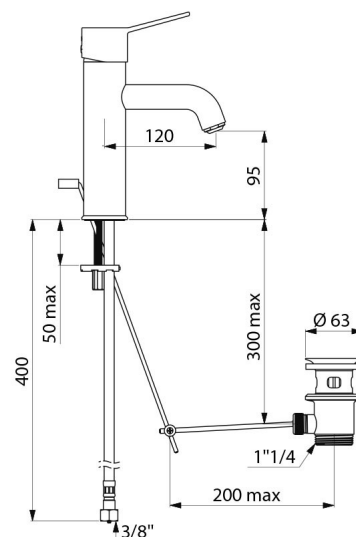

Misturadora de lavatório de equilíbrio de pressão SECURITHERM EP

Ref. 2720TEP

Misturadora mecânica monofuro H.95 L.120

VVP indicativo s/ IVA Portugal 2024: 213,27 €

DESCRIÇÃO

Misturadora de lavatório de equilíbrio de pressão SECURITHERM EP - Ref. 2720TEP

Misturadora de lavatório mecânica de equilíbrio de pressão. Misturadora monofuro com bica curva H.95 L.120 equipada com saída BIOSAFE higiénica. Bica adaptada para instalação de um filtro terminal BIOFIL. Cartucho cerâmico Ø 35 de equilíbrio de pressão com limitador de temperatura máxima pré-regulado. Possibilidade de realizar facilmente um choque térmico sem desmontar o manipulador nem cortar a alimentação de água fria. Segurança anti-queimaduras total: débito de AQ restrito em caso de corte de AF (e o inverso). Temperatura constante quaisquer que sejam as variações de pressão e de débito na rede. Corpo e bica com interior liso e de baixa capacidade de água. Débito limitado a 5 l/min a 3 bar. Comando por manipulador compacto. Vareta ergonómica e válvula 1"1/4 de latão. Flexíveis PEX F3/8" com filtros e válvulas antirretorno. Fixação reforçada por 2 pernos em inox. Misturadora mecânica de equilíbrio de pressão SECURITHERM, particularmente adaptada para estabelecimentos de cuidados de saúde, lares, hospitais e clínicas. Misturadora monofuro adaptada para pessoas com mobilidade reduzida (PMR). Misturadora com garantia de 30 anos.

CARACTERÍSTICAS TÉCNICAS

Misturadora de lavatório de equilíbrio de pressão SECURITHERM EP - Ref. 2720TEP

Ligação	F3/8"
Tecnologia	Misturadora mecânica SECURITHERM EP
Altura da saída	95 mm
Comprimento da bica	120 mm
Débito	5 l/min a 3 bar
Limitador de temperatura	SIM
Acabamento	Latão cromado
Padrões	ACS WRAS

VANTAGENS