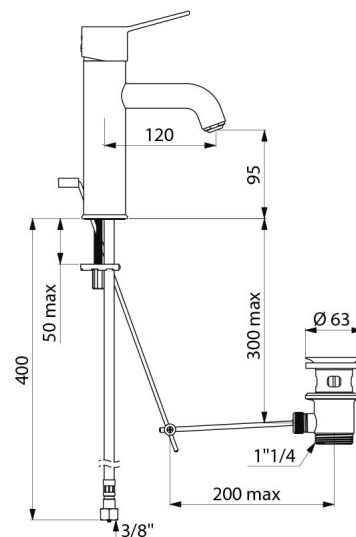

Misturadora de lavatório de equilíbrio de pressão

SECURITHERM EP

Ref. 2720TEP

Misturadora mecânica monofuro H.95 L.120

PVP indicativo s/ IVA Portugal 2024: 213,27 €

DESCRIÇÃO

Misturadora de lavatório de equilíbrio de pressão SECURITHERM EP - Ref. 2720TEP

Misturadora de lavatório mecânica de equilíbrio de pressão. Misturadora monofuro com bica curva H.95 L.120 equipada com saída BIOSAFE higiénica. Bica adaptada para instalação de um filtro terminal BIOFIL. Cartucho cerâmico Ø 35 de equilíbrio de pressão com limitador de temperatura máxima pré-regulado. Possibilidade de realizar facilmente um choque térmico sem desmontar o manípulo nem cortar a alimentação de água fria. Segurança anti-queimaduras total: débito de AQ restrito em caso de corte de AF (e o inverso). Temperatura constante quaisquer que sejam as variações de pressão e de débito na rede. Corpo e bica com interior liso e de baixa capacidade de água. Débito limitado a 5 l/min a 3 bar. Comando por manípulo compacto. Vareta ergonómica e válvula 1"1/4 de latão. Flexíveis PEX F3/8" com filtros e válvulas antirretorno. Fixação reforçada por 2 pernos em inox. Misturadora mecânica de equilíbrio de pressão SECURITHERM, particularmente adaptada para estabelecimentos de cuidados de saúde, lares, hospitais e clínicas. Misturadora monofuro adaptada para pessoas com mobilidade reduzida (PMR). Misturadora com garantia de 30 anos.

CARACTERÍSTICAS TÉCNICAS

Misturadora de lavatório de equilíbrio de pressão SECURITHERM EP - Ref. 2720TEP

Ligação	F3/8"
Tecnologia	Misturadora mecânica SECURITHERM EP
Altura da saída	95 mm
Comprimento da bica	120 mm
Débito	5 l/min a 3 bar
Limitador de temperatura	SIM
Acabamento	Latão cromado
Padrões	ACS

VANTAGENS