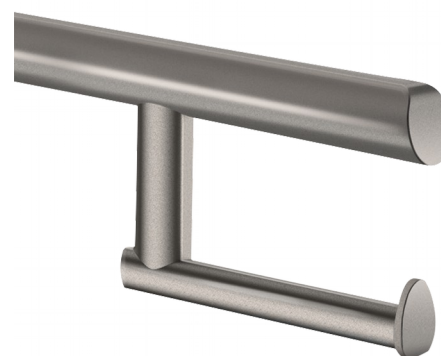

Porta rolo WC cinza para barra de apoio Be-Line®

Ref. 511965C

Rolo

PVP indicativo s/ IVA Portugal 2024: 28,87 €

DESCRIÇÃO

Porta rolo WC cinza para barra de apoio Be-Line® - Ref. 511965C

Porta rolo WC para barra de apoio rebatível Be-Line® .
 Suporte para papel WC em rolo.
 Acabamento antracite metalizado.
 Instalação sem desmontar a barra de apoio para sanita.
 Garantia 30 anos.

VANTAGENS

Fácil instalação sem desmontar a barra

CARACTERÍSTICAS TÉCNICAS

Porta rolo WC cinza para barra de apoio Be-Line® - Ref. 511965C

Altura	104 mm
Comprimento	148 mm
Acabamento	Antracite metalizado
Padrões	
Garantia	