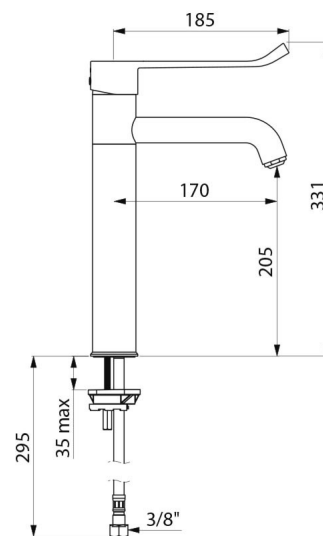

Misturadora de lavatório com equilíbrio de pressão SECURITHERM EP

Ref. 2565T5EP

Misturadora alta monofuro monocomando com cartucho EP

VVP indicativo s/ IVA Portugal 2025: 205,70 €

DESCRIÇÃO

Misturadora de lavatório com equilíbrio de pressão SECURITHERM EP - Ref. 2565T5EP

Misturadora de lavatório com equilíbrio de pressão SECURITHERM. Misturadora monofuro monocomando com bica fixa H.205 L.170. Misturadora alta com saída BIOSAFE higiênica adaptada para a colocação de um filtro terminal BIOFIL. Segurança anti-queimaduras total: débito de AQ restrito no caso de corte de AF (e o inverso). Temperatura constante qualquer que seja a variação de pressão e de débito na rede. Cartucho cerâmico Ø35 de equilíbrio de pressão com limitador de temperatura máxima pré-regulado. Corpo e bica com interior liso (limita os nichos bacterianos). Possibilidade de realizar facilmente um choque térmico sem desmontar a alavanca nem cortar a alimentação de água fria. Débito regulado a 5 l/min. Corpo e base de latão cromado. Alavanca Higiene L.185 para comando sem contacto manual. Flexíveis PEX F3/8" com filtros e válvulas antirretorno. Fixação reforçada por 2 pernos em inox. Misturadora mecânica co equilíbrio de pressão, particularmente adaptada para os estabelecimentos de cuidados de saúde, lares, hospitais e clínicas. Misturadora monofuro adaptada para pessoas com mobilidade reduzida (PMR). Misturadora com garantia de 30 anos.

CARACTERÍSTICAS TÉCNICAS

Misturadora de lavatório com equilíbrio de pressão SECURITHERM EP - Ref. 2565T5EP

Ligação	F3/8"
Tecnologia	SECURITHERM EP
Altura	331 mm
Altura da saída	205 mm
Comprimento da bica	170 mm
Débito	5 l/min
Limitador de temperatura	SIM
Acabamento	Latão cromado

VANTAGENS