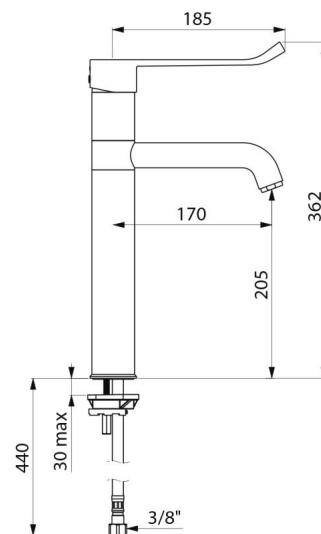

Misturadora de lavatório de equilíbrio de pressão SECURITHERM EP

Ref. 2564T5EP

Misturadora alta monofuro monocomando com cartucho EP

VVP indicativo s/ IVA Portugal 2024: 218,85 €

DESCRIÇÃO

Misturadora de lavatório de equilíbrio de pressão SECURITHERM EP - Ref. 2564T5EP

Misturadora de lavatório de equilíbrio de pressão SECURITHERM. Misturadora monofuro monocomando com bica orientável H.205 L.170. Misturadora alta com saída BIOSAFE higiênica adaptada para a colocação de um filtro terminal BIOFIL. Total segurança anti-queimaduras: débito de AQ restrito no caso de corte de AF (e o inverso). Temperatura constante qualquer que seja a variação de pressão e de débito na rede. Cartucho cerâmico Ø35 de equilíbrio de pressão com limitador de temperatura máxima pré-regulado. Corpo e bica com interior liso (limita os nichos bacterianos). Possibilidade de realizar facilmente um choque térmico sem desmontar a alavanca nem cortar a alimentação de água fria. Débito regulado a 5 l/min. Corpo e base de latão cromado. Alavanca Higiene L.185 para comando sem contacto manual. Flexíveis PEX F3/8" com filtros e válvulas antirretorno. Fixação reforçada por 2 pernos em Inox. Misturadora mecânica de equilíbrio de pressão, particularmente adaptada para os estabelecimentos de cuidados de saúde, lares, hospitais e clínicas. Misturadora monofuro adaptada para pessoas com mobilidade reduzida (PMR). Garantia da misturadora de 30 anos.

CARACTERÍSTICAS TÉCNICAS

Misturadora de lavatório de equilíbrio de pressão SECURITHERM EP - Ref. 2564T5EP

Ligação	F3/8"
Tecnologia	SECURITHERM EP
Altura	362 mm
Altura da saída	205 mm
Comprimento da bica	170 mm
Débito	5 l/min
Limitador de temperatura	SIM
Acabamento	Latão cromado

VANTAGENS