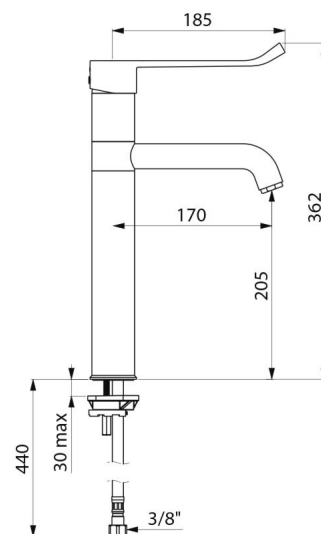

Misturadora de lavatório de equilíbrio de pressão

SECURITHERM EP

Ref. 2564T5EP

Misturadora alta monofuro monocomando com cartucho EP

PVP indicativo s/ IVA Portugal 2024: 218,85 €

DESCRIÇÃO

Misturadora de lavatório de equilíbrio de pressão SECURITHERM EP - Ref. 2564T5EP

Misturadora de lavatório de equilíbrio de pressão SECURITHERM. Misturadora monofuro monocomando com bica orientável H.205 L.170. Misturadora alta com saída BIOSAFE higiénica adaptada para a colocação de um filtro terminal BIOFIL. Total segurança anti-queimaduras: débito de AQ restrito no caso de corte de AF (e o inverso). Temperatura constante qualquer que seja a variação de pressão e de débito na rede. Cartucho cerâmico Ø35 de equilíbrio de pressão com limitador de temperatura máxima pré-regulado. Corpo e bica com interior liso (limita os nichos bacterianos). Possibilidade de realizar facilmente um choque térmico sem desmontar a alavanca nem cortar a alimentação de água fria. Débito regulado a 5 l/min. Corpo e base de latão cromado. Alavanca Higiene L.185 para comando sem contacto manual. Flexíveis PEX F3/8" com filtros e válvulas antirretorno. Fixação reforçada por 2 pernos em Inox. Misturadora mecânica de equilíbrio de pressão, particularmente adaptada para os estabelecimentos de cuidados de saúde, lares, hospitais e clínicas. Misturadora monofuro adaptada para pessoas com mobilidade reduzida (PMR). Garantia da misturadora de 30 anos.

CARACTERÍSTICAS TÉCNICAS

Misturadora de lavatório de equilíbrio de pressão SECURITHERM EP - Ref. 2564T5EP

Ligação	F3/8"
Tecnologia	SECURITHERM EP
Altura	362 mm
Altura da saída	205 mm
Comprimento da bica	170 mm
Débito	5 l/min
Limitador de temperatura	SIM
Acabamento	Latão cromado

VANTAGENS