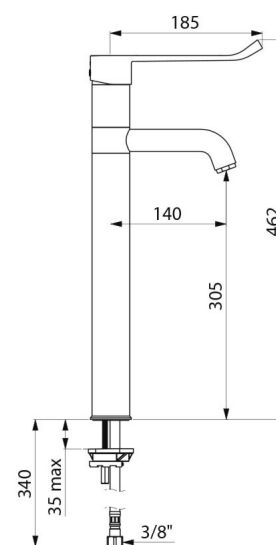

Misturadora de banca de equilíbrio de pressão SECURITHERM EP

Ref. 2564T3EP

Misturadora alta monofuro monocomando com cartucho EP

VVP indicativo s/ IVA Portugal 2024: 231,63 €

DESCRIÇÃO

Misturadora de banca de equilíbrio de pressão SECURITHERM EP - Ref. 2564T3EP

Misturadora de banca de equilíbrio de pressão SECURITHERM.
Misturadora monofuro monocomando com bica orientável H.305 L.140.
Misturadora alta com quebra-jatos higiênico adaptada para colocação de um filtro terminal BIOFIL.
Total segurança anti-queimaduras: débito de AQ restrito no caso de corte de AF (e o inverso).
Temperatura constante qualquer que seja a variação de pressão e de débito na rede.
Cartucho cerâmico Ø 35 de equilíbrio de pressão com limitador de temperatura máxima pré-regulado.
Corpo e bica com interior liso (limita os nichos bacterianos).
Possibilidade de realizar facilmente um choque térmico sem desmontar a alavanca nem cortar a alimentação de água fria.
Débito limitado a 9 l/min a 3 bar.
Corpo e base de latão cromado.
Alavanca Higiene L.185 para comando sem contacto manual.
Flexíveis PEX F3/8" com filtros e válvulas antirretorno.
Fixação reforçada por 2 pernos em Inox.
Misturadora mecânica de equilíbrio de pressão, particularmente adaptada para os estabelecimentos de cuidados de saúde, lares, hospitais e clínicas.
Misturadora monofuro adaptada para pessoas com mobilidade reduzida (PMR).
Garantia da misturadora de 30 anos.

CARACTERÍSTICAS TÉCNICAS

Misturadora de banca de equilíbrio de pressão SECURITHERM EP - Ref. 2564T3EP

Ligação	F3/8"
Tecnologia	SECURITHERM EP
Altura	462 mm
Altura da saída	305 mm
Comprimento da bica	140 mm
Débito	9 l/min a 3 bar
Limitador de temperatura	SIM
Acabamento	Latão cromado

VANTAGENS