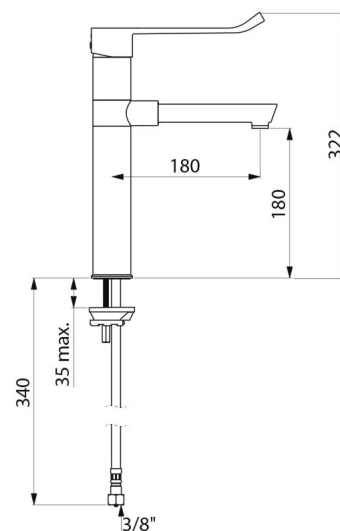

Misturadora de lavatório de equilíbrio de pressão SECURITHERM EP

Ref. 2871T1EP

Misturadora alta monofuro monocomando com cartucho EP

PVP indicativo s/ IVA Portugal 2025: 212,50 €

DESCRIÇÃO

Misturadora de lavatório de equilíbrio de pressão SECURITHERM EP - Ref. 2871T1EP

Misturadora de lavatório alta com equilíbrio de pressão SECURITHERM. Misturadora monofuro monocomando com bica alta orientável H.18 OL.180. Misturadora fornecida com 1 bica descartável removível. Segurança anti-queimaduras total: débito de AQ restrito em caso de corte de AF (e o inverso).

Temperatura constante qualquer que seja a variação de pressão e de débito na rede.

Cartucho cerâmico Ø35 com equilíbrio de pressão e com limitador de temperatura máxima pré-regulado.

Corpo e bica com interior liso (reduz os nichos bacterianos).

Possibilidade de realizar facilmente um choque térmico sem desmontar a alavanca nem corte de alimentação de água fria.

Débito regulado a 5 l/min.

Alavanca Higiene L.185 para comando sem contacto manual.

Corpo e base de latão cromado.

Flexíveis PEX F3/8" com filtros e válvulas antirretorno.

Fixação reforçada por 2 pernos em Inox.

Misturadora mecânica particularmente adaptada para os estabelecimentos de cuidados de saúde, lares, hospitais e clínicas.

Misturadora monocomando adaptada para pessoas com mobilidade reduzida (PMR).

Garantia da misturadora de 30 anos.

CARACTERÍSTICAS TÉCNICAS

Misturadora de lavatório de equilíbrio de pressão SECURITHERM EP - Ref. 2871T1EP

Ligação	F3/8"
Tecnologia	Misturadora mecânica BIOCLIP
Altura da saída	180 mm
Comprimento da bica	180 mm
Débito	5 l/min
Limitador de temperatura	SIM
Acabamento	Latão cromado
Padrões	ACS
Garantia	

VANTAGENS

Higiene : interior liso limita as bactérias