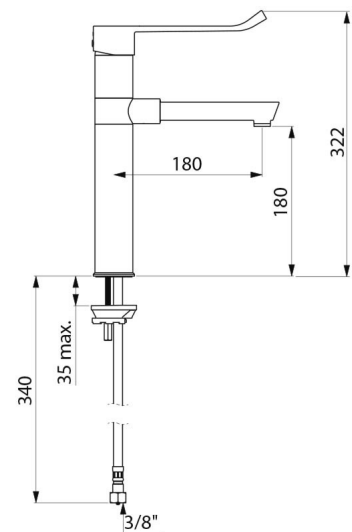

Misturadora de lavatório de equilíbrio de pressão SECURITHERM EP

Ref. 2871T1EP

Misturadora alta monofuro monocomando com cartucho EP

PVP indicativo s/ IVA Portugal 2024: 242,88 €

DESCRIÇÃO

Misturadora de lavatório de equilíbrio de pressão SECURITHERM EP - Ref. 2871T1EP

Misturadora de lavatório alta com equilíbrio de pressão SECURITHERM. Misturadora monofuro monocomando com bica alta orientável H.18 OL.180. Misturadora fornecida com 1 bica descartável removível. Segurança anti-queimaduras total: débito de AQ restrito em caso de corte de AF (e o inverso). Temperatura constante qualquer que seja a variação de pressão e de débito na rede. Cartucho cerâmico Ø35 com equilíbrio de pressão e com limitador de temperatura máxima pré-regulado. Corpo e bica com interior liso (reduz os nichos bacterianos). Possibilidade de realizar facilmente um choque térmico sem desmontar a alavanca nem corte de alimentação de água fria. Débito regulado a 5 l/min. Alavanca Higiene L.185 para comando sem contacto manual. Corpo e base de latão cromado. Flexíveis PEX F3/8" com filtros e válvulas antirretorno. Fixação reforçada por 2 pernos em Inox. Misturadora mecânica particularmente adaptada para os estabelecimentos de cuidados de saúde, lares, hospitais e clínicas. Misturadora monocomando adaptada para pessoas com mobilidade reduzida (PMR). Garantia da misturadora de 30 anos.

CARACTERÍSTICAS TÉCNICAS

Misturadora de lavatório de equilíbrio de pressão SECURITHERM EP - Ref. 2871T1EP

Ligação	F3/8"
Tecnologia	Misturadora mecânica BIOCLIP
Altura da saída	180 mm
Comprimento da bica	180 mm
Débito	5 l/min
Limitador de temperatura	SIM
Acabamento	Latão cromado
Padrões	ACS
Garantia	

VANTAGENS