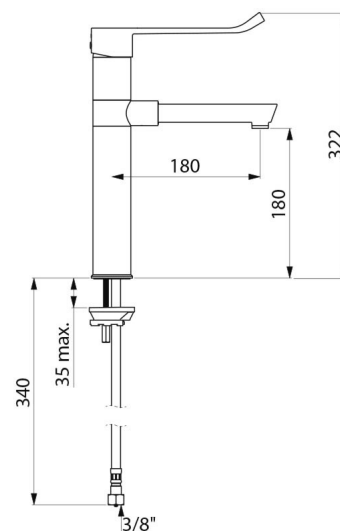

Misturadora de lavatório de equilíbrio de pressão SECURITHERM EP

Ref. 2871T1EP

Misturadora alta monofuro monocomando com cartucho EP

PVP indicativo s/ IVA Portugal 2025: 212,50 €

DESCRIÇÃO

Misturadora de lavatório de equilíbrio de pressão SECURITHERM EP - Ref. 2871T1EP

Misturadora de lavatório alta com equilíbrio de pressão SECURITHERM. Misturadora monofuro monocomando com bica alta orientável H.18 OL.180. Misturadora fornecida com 1 bica descartável removível. Segurança anti-queimaduras total: débito de AQ restrito em caso de corte de AF (e o inverso). Temperatura constante qualquer que seja a variação de pressão e de débito na rede. Cartucho cerâmico Ø35 com equilíbrio de pressão e com limitador de temperatura máxima pré-regulado. Corpo e bica com interior liso (reduz os nichos bacterianos). Possibilidade de realizar facilmente um choque térmico sem desmontar a alavanca nem corte de alimentação de água fria. Débito regulado a 5 l/min. Alavanca Higiene L.185 para comando sem contacto manual. Corpo e base de latão cromado. Flexíveis PEX F3/8" com filtros e válvulas antirretorno. Fixação reforçada por 2 pernos em Inox. Misturadora mecânica particularmente adaptada para os estabelecimentos de cuidados de saúde, lares, hospitais e clínicas. Misturadora monocomando adaptada para pessoas com mobilidade reduzida (PMR). Garantia da misturadora de 30 anos.

CARACTERÍSTICAS TÉCNICAS

Misturadora de lavatório de equilíbrio de pressão SECURITHERM EP - Ref. 2871T1EP

Ligação	F3/8"
Tecnologia	Misturadora mecânica BIOCLIP
Altura da saída	180 mm
Comprimento da bica	180 mm
Débito	5 l/min
Limitador de temperatura	SIM
Acabamento	Latão cromado
Padrões	ACS
Garantia	

VANTAGENS