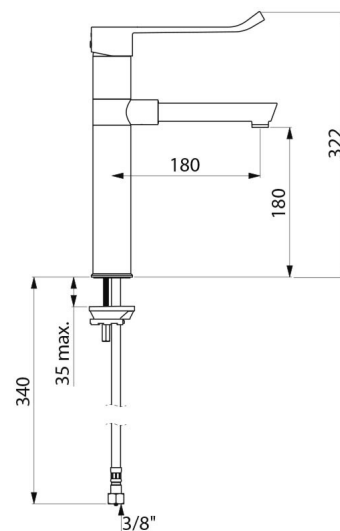

Misturadora de lavatório de equilíbrio de pressão

SECURITHERM EP

Ref. 2871T1EP

Misturadora alta monofuro monocomando com cartucho EP

PVP indicativo s/ IVA Portugal 2024: 242,88 €

DESCRIÇÃO

Misturadora de lavatório de equilíbrio de pressão SECURITHERM EP - Ref. 2871T1EP

Misturadora de lavatório alta com equilíbrio de pressão SECURITHERM. Misturadora monofuro monocomando com bica alta orientável H.18 OL.180. Misturadora fornecida com 1 bica descartável removível. Segurança anti-queimaduras total: débito de AQ restrito em caso de corte de AF (e o inverso). Temperatura constante qualquer que seja a variação de pressão e de débito na rede. Cartucho cerâmico Ø35 com equilíbrio de pressão e com limitador de temperatura máxima pré-regulado. Corpo e bica com interior liso (reduz os nichos bacterianos). Possibilidade de realizar facilmente um choque térmico sem desmontar a alavanca nem corte de alimentação de água fria. Débito regulado a 5 l/min. Alavanca Higiene L.185 para comando sem contacto manual. Corpo e base de latão cromado. Flexíveis PEX F3/8" com filtros e válvulas antirretorno. Fixação reforçada por 2 pernos em Inox. Misturadora mecânica particularmente adaptada para os estabelecimentos de cuidados de saúde, lares, hospitais e clínicas. Misturadora monocomando adaptada para pessoas com mobilidade reduzida (PMR). Garantia da misturadora de 30 anos.

CARACTERÍSTICAS TÉCNICAS

Misturadora de lavatório de equilíbrio de pressão SECURITHERM EP - Ref. 2871T1EP

Ligação	F3/8"
Tecnologia	Misturadora mecânica BIOCLIP
Altura da saída	180 mm
Comprimento da bica	180 mm
Débito	5 l/min
Limitador de temperatura	SIM
Acabamento	Latão cromado
Padrões	ACS
Garantia	

VANTAGENS