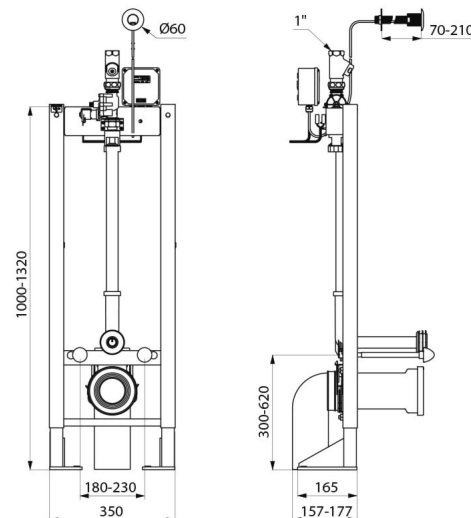

Estrutura de suporte autoportante TEMPOFIX 3 c/torn. electrónica p/WC

Ref. 547105

Torneira electrónica por corrente

PVP indicativo s/ IVA Portugal 2024: 1 011,78 €

DESCRIÇÃO

Estrutura de suporte autoportante TEMPOFIX 3 c/torn. electrónica p/WC - Ref. 547105

Estrutura de suporte autoportante para sanita suspensa:

- Estrutura em aço epoxy preto.
- Fixação ao pavimento portador.
- Com pés largos para fixação ao pavimento portador.
- Chassis regulável em altura de 0 a 200 mm (com referência a 1 m).
- Tubo de descarga Ø 32 com emboque de junção Ø 55.
- Tubo de evacuação Ø 100 em PVC para colar à junta de estanquidade, com 2 posições de regulação.
- Entregue pré-montada.

- Conforme as exigências da norma NF D12-208.

- Compatível com divisórias sólidas de 70 a 210 mm.

Equipada com torneira de descarga direta electrónica TEMPOMATIC F1":

Para sistema de descarga sem reservatório por ligação direta à canalização.

- Alimentação por corrente com eletroválvula 1".

- Transformador 230/12 V.

- Módulo electrónico IP65 independente.

- Espelho embutido na parede.

- Detecção de presença infravermelhos antichoque.

- Abertura voluntária (por aproximação da mão a 4 cm do detetor) ou automática (após a saída do utilizador).

- Temporização ~7 segundos regulável de 3 a 12 segundos.

- Distância de deteção e débito/volume reguláveis.

- Débito de base: 1l/seg a 1 bar dinâmica.

- Compatível com águas pluviais.

Características técnicas: ver TEMPOMATIC ref. 463150.

Adaptada para sanitas sem flange, sem regulação de débito.

Adaptada para PMR.

Garantia 30 anos.

CARACTERÍSTICAS TÉCNICAS

Estrutura de suporte autoportante TEMPOFIX 3 c/torn. electrónica p/WC - Ref. 547105