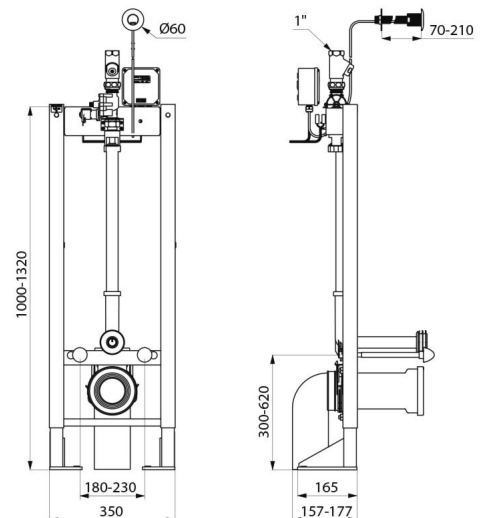

Estrutura de suporte autoportante TEMPOFIX 3 c/torneira eletrónica WC

Ref. 547105

Torneira eletrónica por corrente

PVP indicativo s/ IVA Portugal 2024: 1 011,78 €

DESCRIÇÃO

Estrutura de suporte autoportante TEMPOFIX 3 c/torneira eletrónica WC
- Ref. 547105

Estrutura de suporte autoportante para sanita suspensa:

- Estrutura em aço epoxy preto.
- Fixação ao pavimento portador.
- Com pés largos para fixação ao pavimento portador.
- Chassis regulável em altura de 0 a 200 mm (com referência a 1 m).
- Tubo de descarga Ø 32 com emboque de junção Ø 55.
- Tubo de evacuação Ø 100 em PVC para colar à junta de estanquidade, com 2 posições de regulação.
- Entregue pré-montada.

- Conforme as exigências da norma NF D12-208.
- Compatível com divisórias sólidas de 70 a 210 mm.

Equipada com torneira de descarga direta eletrónica TEMPOMATIC F1":
Para sistema de descarga sem reservatório por ligação direta à canalização.

- Alimentação por corrente com eletroválvula 1".
- Transformador 230/12 V.
- Módulo eletrónico IP65 independente.
- Espelho embutido na parede.
- Sensor de presença infravermelhos antichoque.
- Abertura voluntária (por aproximação da mão a 4 cm do sensor) ou automática (após a saída do utilizador).
- Temporização ~7 segundos regulável de 3 a 12 segundos.
- Distância de deteção e débito/volume reguláveis.
- Débito de base: 1l/seg a 1 bar dinâmica.
- Compatível com águas pluviais.

Características técnicas: ver TEMPOMATIC ref. 463150.

Adaptada para sanitas sem flange, sem regulação de débito.

Adaptada para PMR.

Garantia 30 anos.

CARACTERÍSTICAS TÉCNICAS

Estrutura de suporte autoportante TEMPOFIX 3 c/torneira eletrónica WC
- Ref. 547105

Alimentação	Corrente 230/12 V
Ligação	1"
Tecnologia	Eletrónica
Altura	1000 - 1320 mm
Profundidade	155 - 177 mm
Largura	350 mm