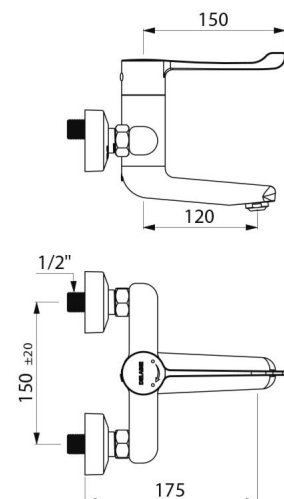

Misturadora de lavatório mecânica sequencial mural.
 Misturadora mecânica sequencial: abertura e fecho sobre a água fria num plano de 70°.
 Misturadora mural com bica orientável inferior L.120 com saída BIOSAFE higiénica.
 Bica adaptada para a colocação de um filtro terminal BIOFIL.
 Possibilidade de tornar a bica fixa, facilmente.
 Isolamento térmico anti-queimaduras Securitouch.
 Misturadora com cartucho cerâmico clássico Ø35 com limitador de temperatura máxima pré-regulado.
 Corpo e bica com pequenos tubos de interior liso, sem nichos bacterianos e de baixa capacidade de água.
 A velocidade da água nos tubos reduz, consideravelmente, o desenvolvimento do biofilme.
 Possibilidade de realizar facilmente um choque térmico sem desmontar o manípulo e sem cortar a alimentação de água fria.
 Débito regulado a 4 l/min.
 Corpo de latão cromado.
 Comando sem contacto manual com alavanca Higiene L.150.
 Misturadora com 150 mm entre-eixos fornecida com ligações murais excêntricas STOP/CHECK M1/2" M3/4", adaptadas às restrições dos hospitais.
 Altura de instalação recomendada: 110-200 mm acima do plano do lavatório.
 Misturadora mecânica, particularmente adaptada para os estabelecimentos de cuidados de saúde, hospitais e clínicas.
 Misturadora sequencial adaptada para pessoas com mobilidade reduzida (PMR).
 Misturadora conforme as exigências da norma NF Médical (França).
 Misturadora com garantia de 30 anos.

CARACTERÍSTICAS TÉCNICAS

Misturadora de lavatório mecânica sequencial mural - Ref. 2640

Ligação	M1/2"
Tecnologia	Misturadora mecânica sequencial BIOSAFE
Comprimento da bica	120 mm
Débito	4 l/min
Acabamento	Latão cromado
Padrões	ACS    
Garantia	