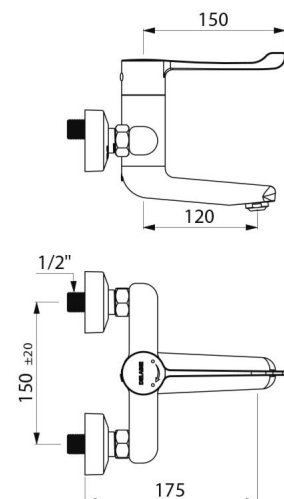

## DESCRIÇÃO

Misturadora de lavatório mecânica sequencial mural - Ref. 2640

Misturadora de lavatório mecânica sequencial mural.  
 Misturadora mecânica sequencial: abertura e fecho sobre a água fria num plano de 70°.  
 Misturadora mural com bica orientável inferior L.120 com saída BIOSAFE higiénica.  
 Bica adaptada para a colocação de um filtro terminal BIOFIL.  
 Possibilidade de tornar a bica fixa, facilmente.  
 Isolamento térmico anti-queimaduras Securitouch.  
 Misturadora com cartucho cerâmico clássico Ø35 com limitador de temperatura máxima pré-regulado.  
 Corpo e bica com pequenos tubos de interior liso, sem nichos bacterianos e de baixa capacidade de água.  
 A velocidade da água nos tubos reduz, consideravelmente, o desenvolvimento do biofilme.  
 Possibilidade de realizar facilmente um choque térmico sem desmontar o manípulo e sem cortar a alimentação de água fria.  
 Débito regulado a 4 l/min.  
 Corpo de latão cromado.  
 Comando sem contacto manual com alavanca Higiene L.150.  
 Misturadora com 150 mm entre-eixos fornecida com ligações murais excêntricas STOP/CHECK M1/2" M3/4", adaptadas às restrições dos hospitais.  
 Altura de instalação recomendada: 110-200 mm acima do plano do lavatório.  
 Misturadora mecânica, particularmente adaptada para os estabelecimentos de cuidados de saúde, hospitais e clínicas.  
 Misturadora sequencial adaptada para pessoas com mobilidade reduzida (PMR).  
 Misturadora conforme as exigências da norma NF Médical (França).  
 Misturadora com garantia de 30 anos.

## CARACTERÍSTICAS TÉCNICAS

Misturadora de lavatório mecânica sequencial mural - Ref. 2640

Ligação	M1/2"
Tecnologia	Misturadora mecânica sequencial BIOSAFE
Comprimento da bica	120 mm
Débito	4 l/min
Acabamento	Latão cromado
Padrões	ACS    
Garantia	