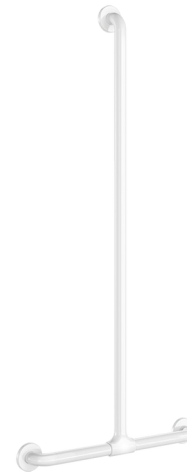

Barra de apoio em T com barra vertical deslizante Nylon branco

Ref. 5441N

Nylon antibacteriano NylonClean HR branco brilhante

PVP indicativo s/ IVA Portugal 2025: 232,07 €

DESCRIÇÃO

Barra de apoio em T com barra vertical deslizante Nylon branco - Ref. 5441N

Barra de apoio em T com barra vertical deslizante Ø 32 para pessoas com mobilidade reduzida (PMR).

Utilização como barra de apoio e elevação em posição de pé.

Ajuda e protege a entrada e deslocação segura no duche.

Fixações invisíveis por placa de fixação com 6 furos, Ø 73.

Fornecido com parafusos em inox para parede de betão.

Dimensões: 1150 x 500 mm.

Testado com mais de 200 kg. Peso máximo do utilizador recomendado: 135 kg.

Garantia da barra 30 anos. Marcação CE.

CARACTERÍSTICAS TÉCNICAS

Barra de apoio em T com barra vertical deslizante Nylon branco - Ref. 5441N

Altura	1150 mm
Comprimento	500 mm
Diâmetro	Ø 32
Distância da parede	38 mm
Espessura	Nylon : 3,5 mm ; Aço : 2 mm
Acabamento	Nylon antibacteriano HR brilhante branco
Padrões	